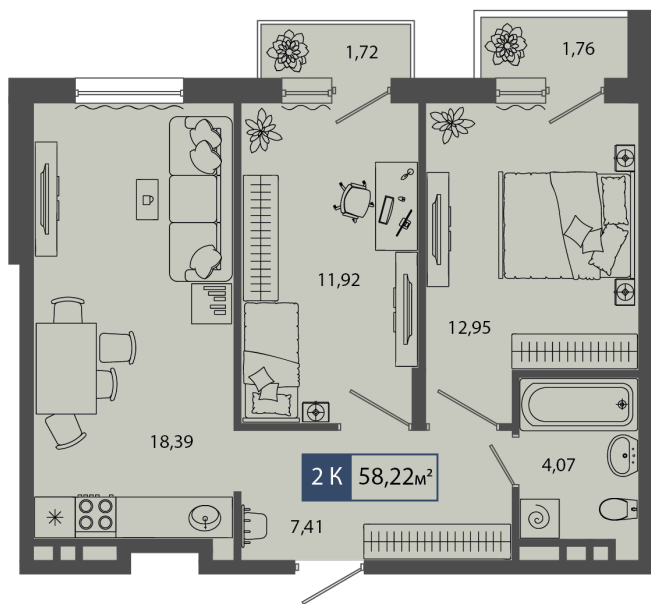

13.11.2024

Стоимость	6 986 400 ₽
Дом	ГП9
Площадь	58,22 м ²
Число комнат	2
В ипотеку	от 65 162 ₽/мес
Этаж	4
№ квартиры	30
Секция	Секция 1

План этажа