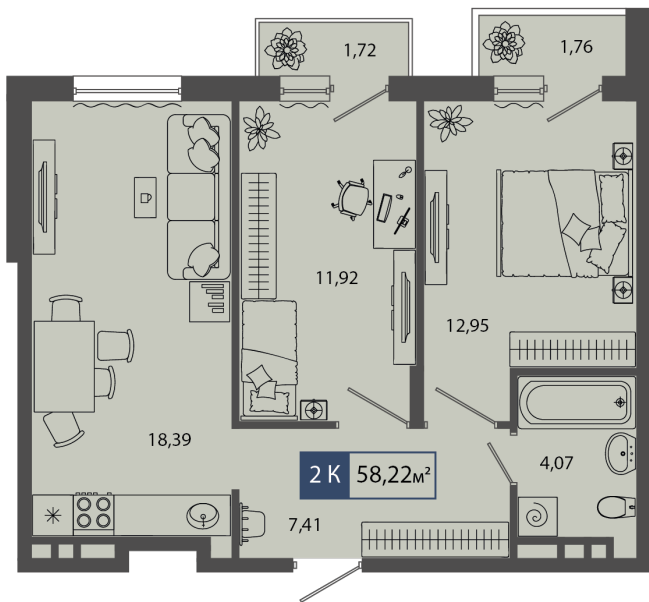

23.11.2024

Стоимость	6 986 400 ₽
Дом	ГП9
Площадь	58.22 м ²
Число комнат	2
В ипотеку	от 65 162 ₽/мес
Этаж	4
№ квартиры	30
Секция	Секция 1

План этажа