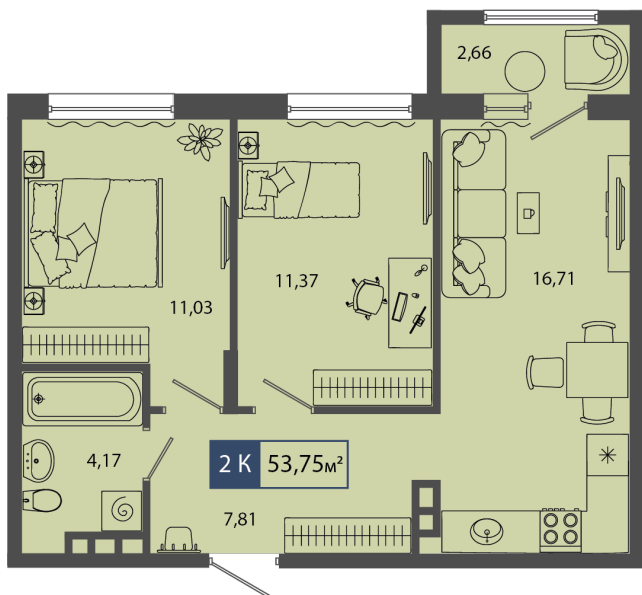

03.04.2025

Стоимость	<b>6 235 000 ₹</b>
Дом	ГП12
Площадь	53.75 м²
Число комнат	2
В ипотеку	от 58 154 ₹/мес
Этаж	2
№ квартиры	54
Секция	Секция 2

## План этажа