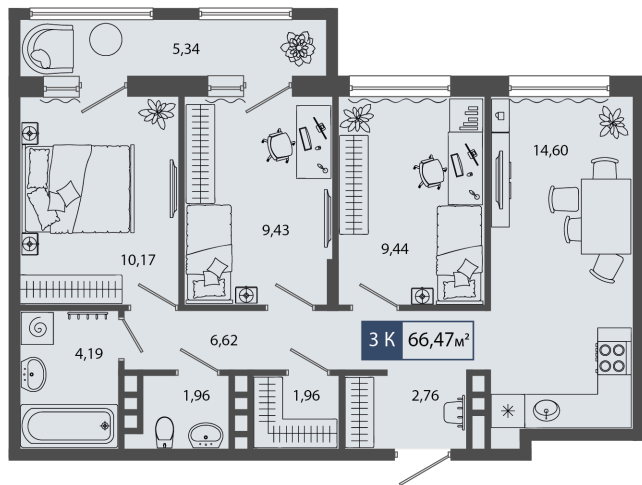

13.11.2024

Стоимость	7 112 290 ₹
Дом	ГП11
Площадь	66.47 м²
Число комнат	3
В ипотеку	от 66 336 ₹/мес
Этаж	1
№ квартиры	45
Секция	Секция 2

План этажа