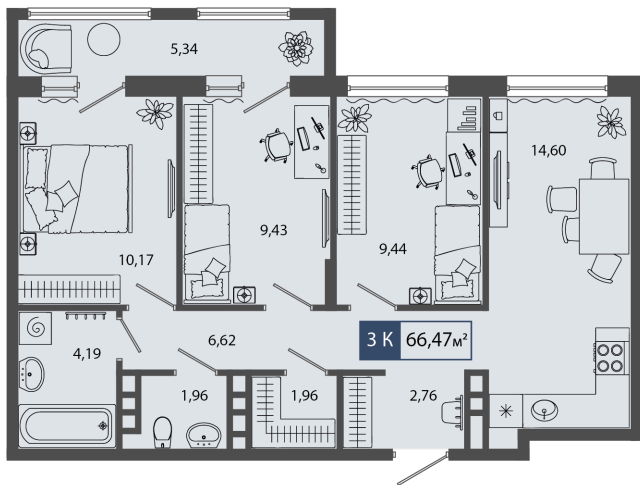

03.04.2025

Стоимость	7 112 290 ₹
Дом	ГП11
Площадь	66.47 м²
Число комнат	3
В ипотеку	от 66 336 ₹/мес
Этаж	1
№ квартиры	45
Секция	Секция 2

План этажа