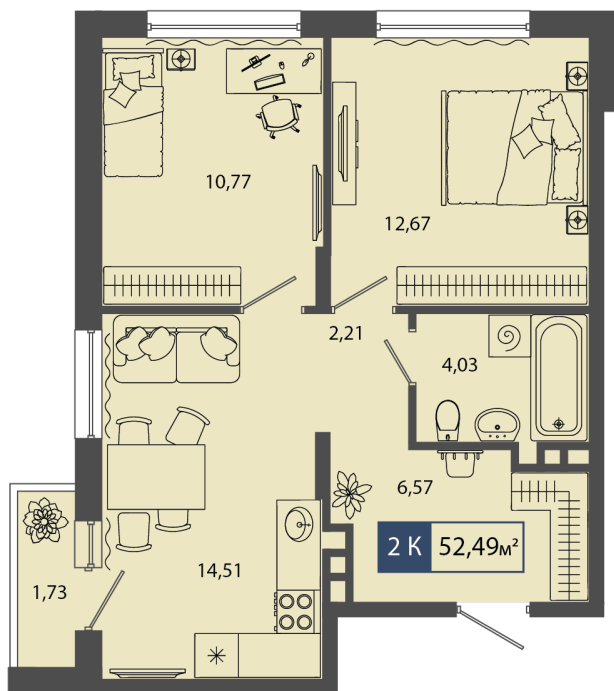

Центральный офис  
Адрес: 625048, г. Тюмень,  
ул. Республики 143А, 2 этаж  
Часы работы: Пн-Пт: 09:00 - 18:00  
Телефон: +7(3452) 600-602

Стоимость	<b>5 983 860 ₺</b>
Дом	ГП11
Площадь	52.49 м²
Число комнат	2
В ипотеку	от 55 811 ₺/мес
Этаж	1
№ квартиры	47
Секция	Секция 2

## План этажа