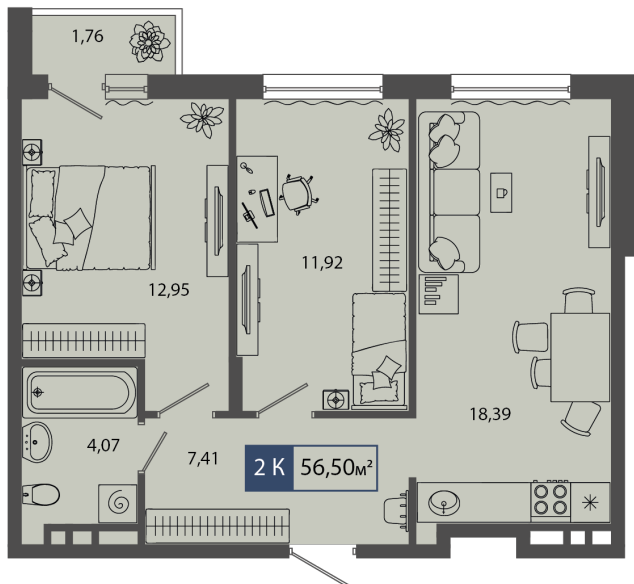

22.11.2024

Стоимость	<b>6 215 000 ₹</b>
Дом	ГП11
Площадь	56.50 м <sup>2</sup>
Число комнат	2
В ипотеку	от 57 967 ₹/мес
Этаж	1
№ квартиры	48
Секция	Секция 2

## План этажа