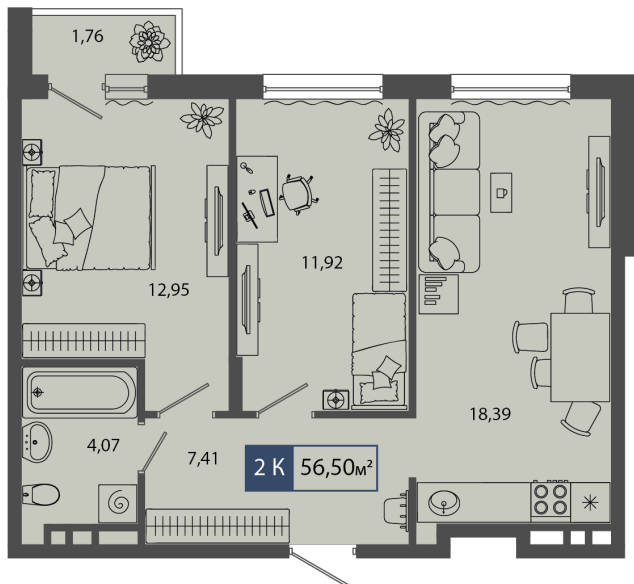

03.04.2025

Стоимость	<b>6 215 000 ₹</b>
Дом	ГП11
Площадь	56.50 м²
Число комнат	2
В ипотеку	от 57 967 ₹/мес
Этаж	1
№ квартиры	48
Секция	Секция 2

## План этажа