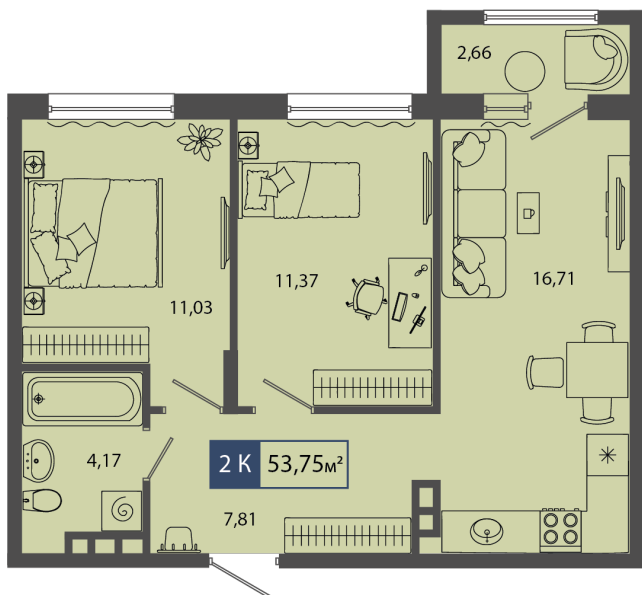

24.11.2024

Стоимость	<b>6 235 000 ₹</b>
Дом	ГП11
Площадь	53.75 м²
Число комнат	2
В ипотеку	от 58 154 ₹/мес
Этаж	2
№ квартиры	54
Секция	Секция 2

## План этажа