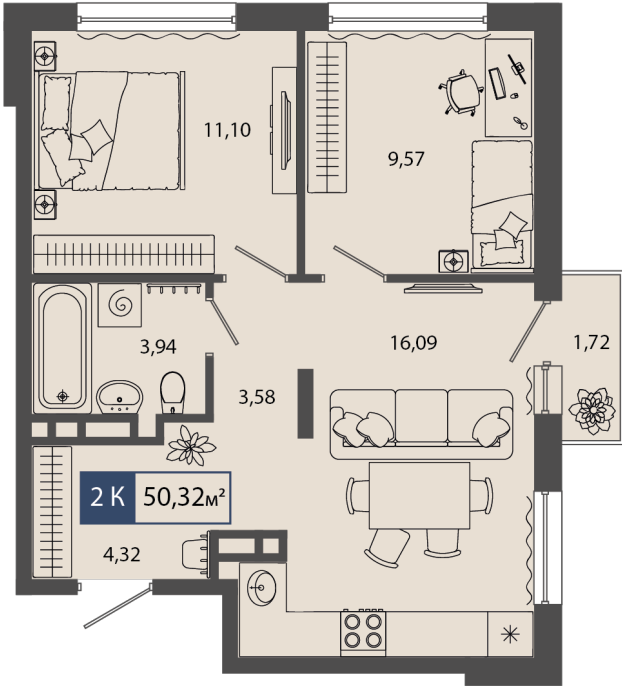

02.04.2025

Стоимость	6 088 720 ₹
Дом	ГП11
Площадь	50.32 м ²
Число комнат	2
В ипотеку	от 56 789 ₹/мес
Этаж	2
№ квартиры	56
Секция	Секция 2

План этажа