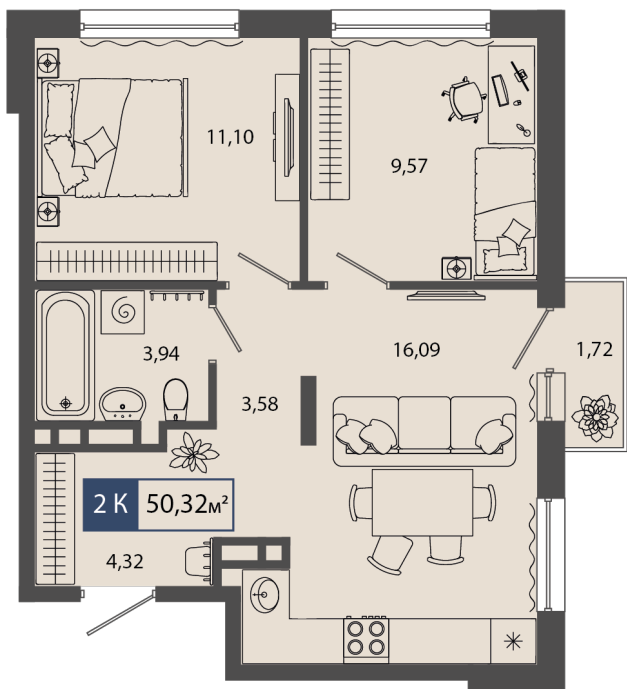

22.11.2024

Стоимость	<b>6 088 720 ₺</b>
Дом	ГП11
Площадь	50.32 м <sup>2</sup>
Число комнат	2
В ипотеку	от 56 789 ₺/мес
Этаж	2
№ квартиры	56
Секция	Секция 2

## План этажа