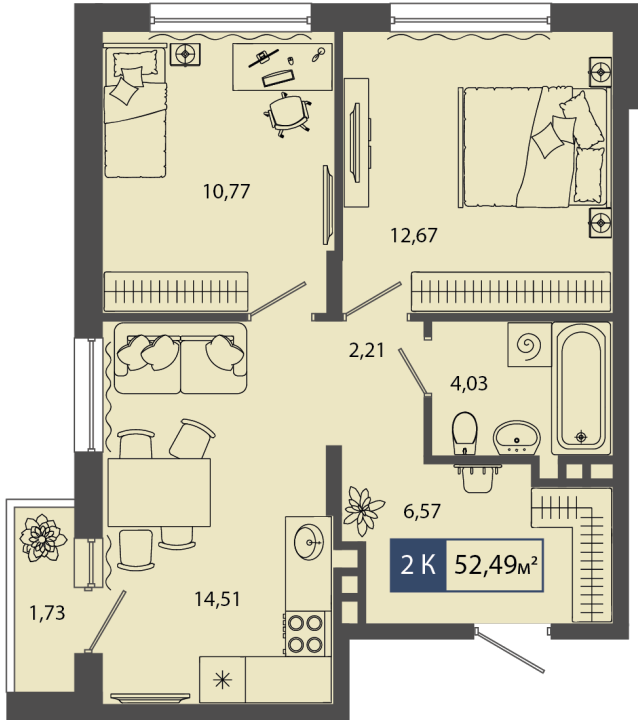

04.04.2025

Стоимость	6 215 000 ₹
Дом	ГП11
Площадь	52.49 м ²
Число комнат	2
В ипотеку	от 57 967 ₹/мес
Этаж	2
№ квартиры	57
Секция	Секция 2

План этажа