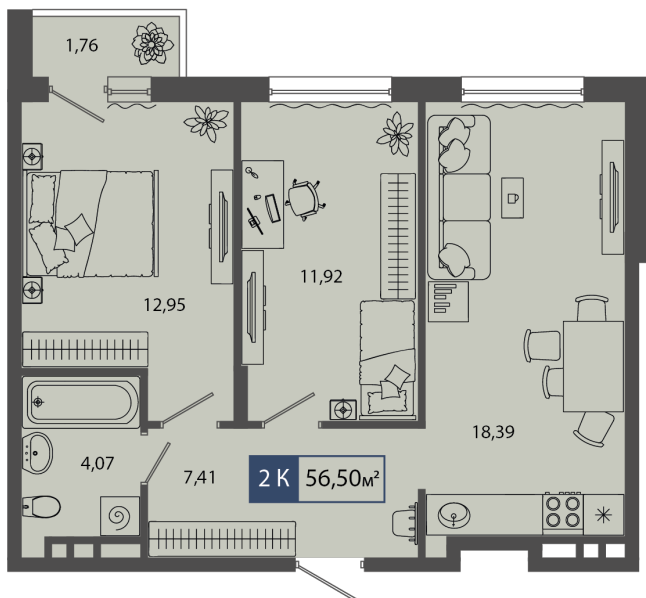

22.11.2024

Стоимость	6 554 000 ₽
Дом	ГП11
Площадь	56.50 м ²
Число комнат	2
В ипотеку	от 61 129 ₽/мес
Этаж	2
№ квартиры	58
Секция	Секция 2

План этажа