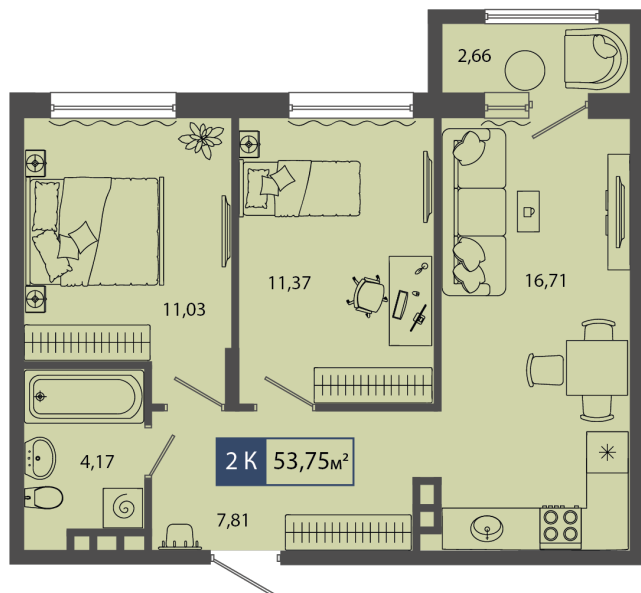

04.04.2025

Стоимость	6 396 250 ₹
Дом	ГП11
Площадь	53.75 м²
Число комнат	2
В ипотеку	от 59 658 ₹/мес
Этаж	3
№ квартиры	64
Секция	Секция 2

План этажа