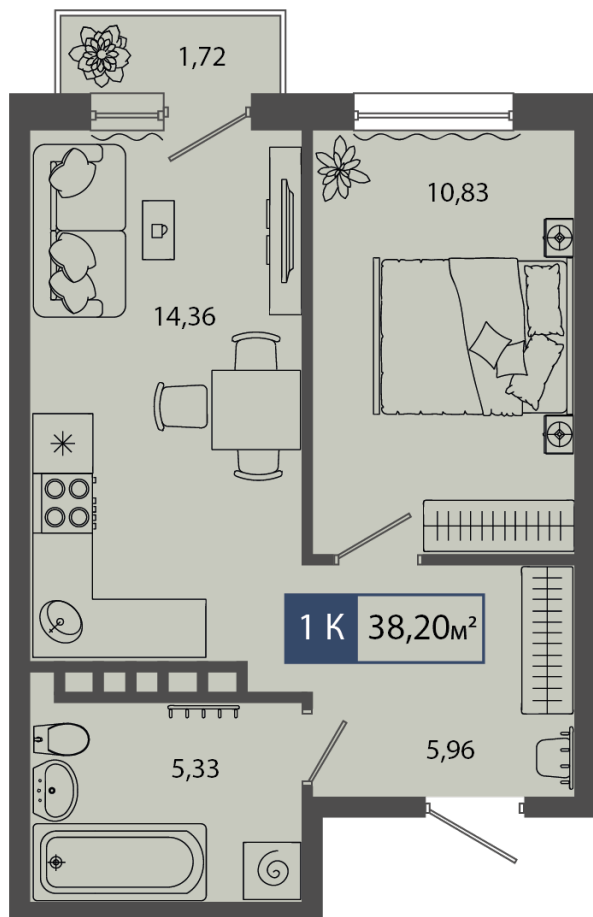

04.04.2025

Стоимость	<b>6 836 500 ₽</b>
Дом	ГП11
Площадь	56.50 м <sup>2</sup>
Число комнат	2
В ипотеку	от 63 764 ₽/мес
Этаж	4
№ квартиры	78
Секция	Секция 2

## План этажа

ГП-12. 4 этаж 2 подъезд