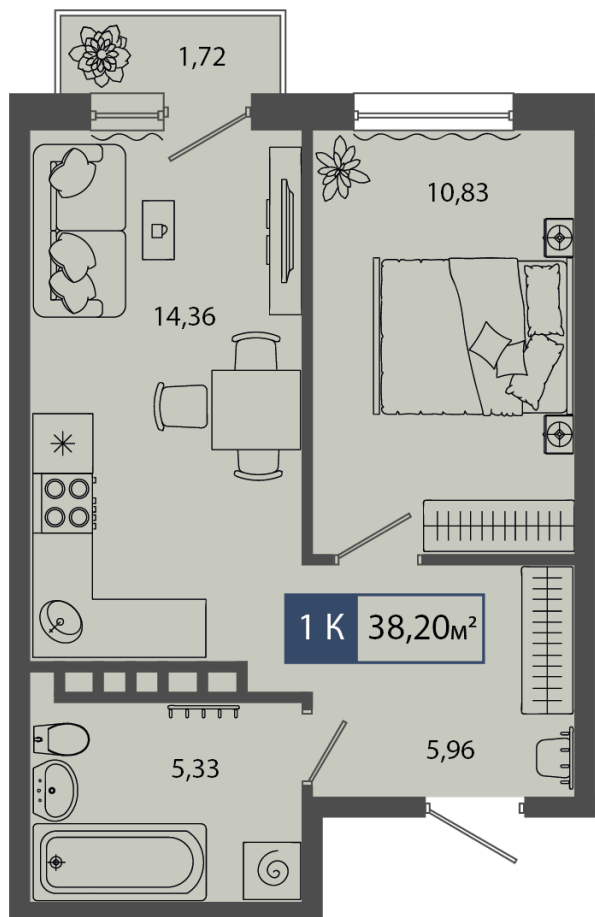

22.11.2024

Стоимость	6 836 500 ₽
Дом	ГП11
Площадь	56.50 м ²
Число комнат	2
В ипотеку	от 63 764 ₽/мес
Этаж	4
№ квартиры	78
Секция	Секция 2

План этажа

ГП-12. 4 этаж 2 подъезд