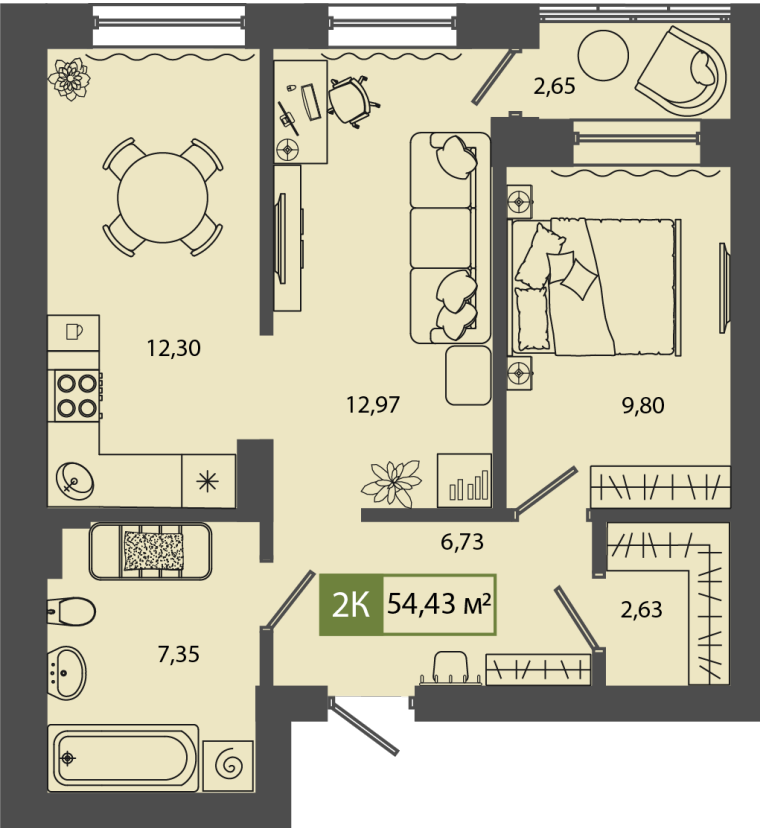

03.12.2024

Акция

Стоимость

6 650 000 ₽

Дом

ГП6

Площадь

55.97 м²

Число комнат

2

В ипотеку

от 62 024 ₽/мес

Этаж

4

№ квартиры

29

Секция

Секция 1

План этажа