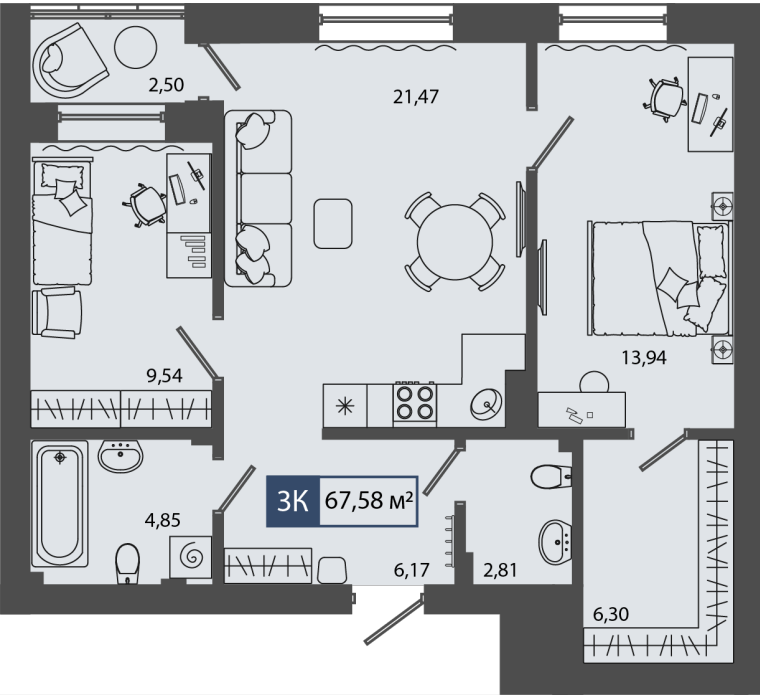

23.11.2024

Стоимость	7 100 000 ₹
Дом	ГП6
Площадь	68.98 м ²
Число комнат	3
В ипотеку	от 66 221 ₹/мес
Этаж	1
№ квартиры	36
Секция	Секция 2

План этажа