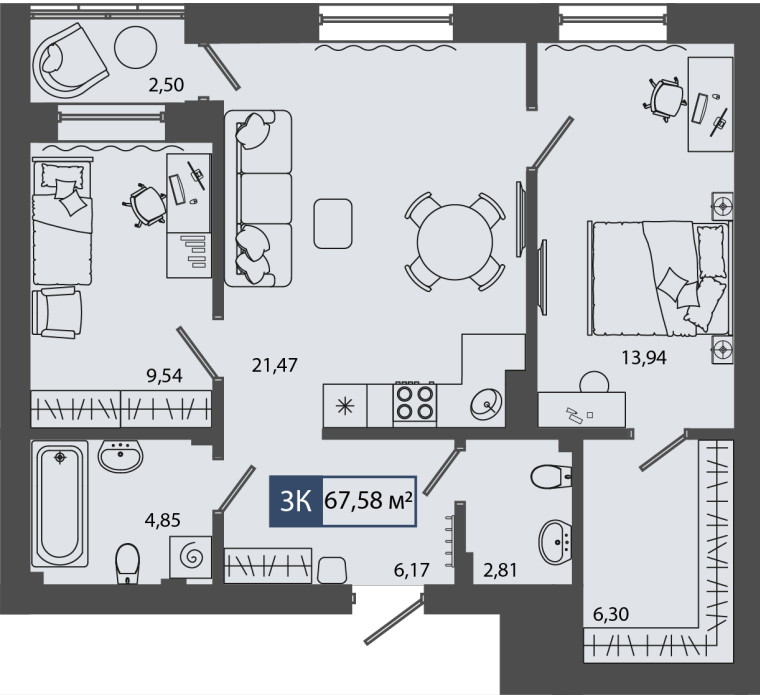

28.10.2024

Акция

Стоимость

7 250 000 ₹

Дом

ГП6

Площадь

68.98 м²

Число комнат

3

В ипотеку

от 67 621 ₹/мес

Этаж

2

№ квартиры

45

Секция

Секция 2

План этажа