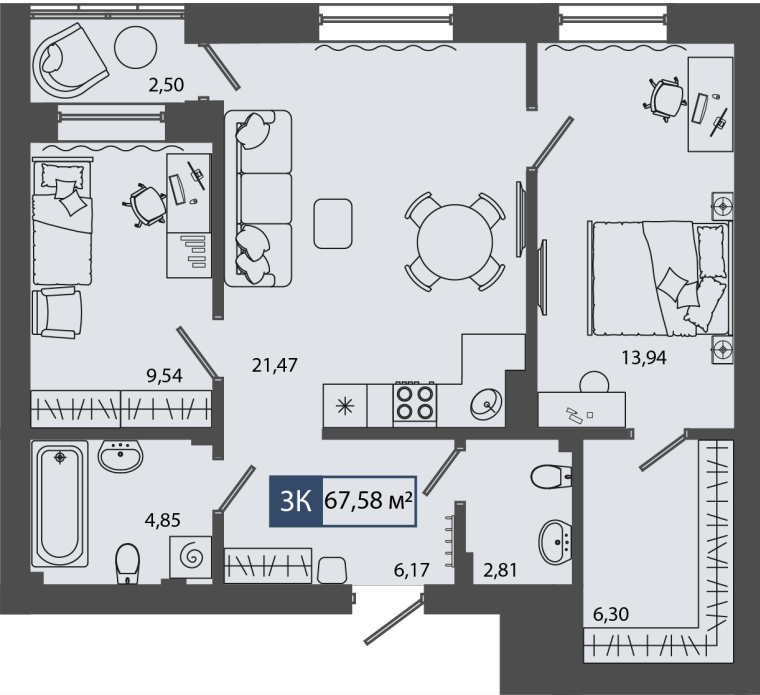

30.12.2024

Стоимость	7 250 000 ₹
Дом	ГП6
Площадь	68.98 м ²
Число комнат	3
В ипотеку	от 67 621 ₹/мес
Этаж	2
№ квартиры	45
Секция	Секция 2

План этажа