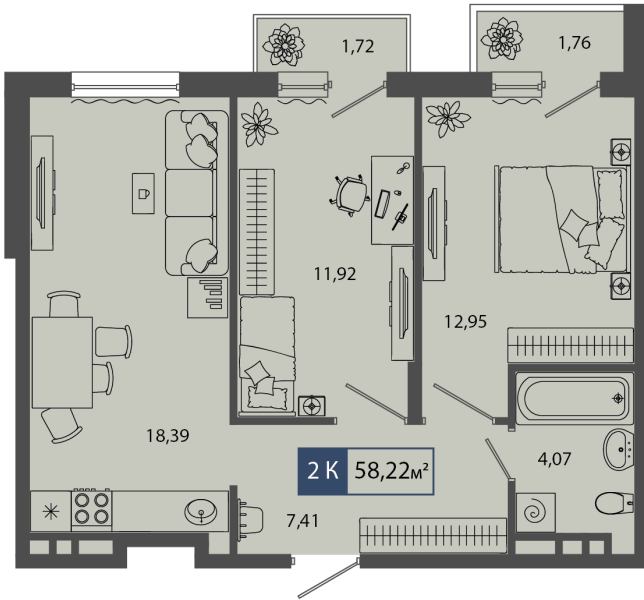

20.09.2024

Стоимость	6 300 000 ₽
Дом	ГП7
Площадь	58.22 м²
Число комнат	2
В ипотеку	от 58 760 ₽/мес
Этаж	2
№ квартиры	1
Секция	Секция 1

План этажа