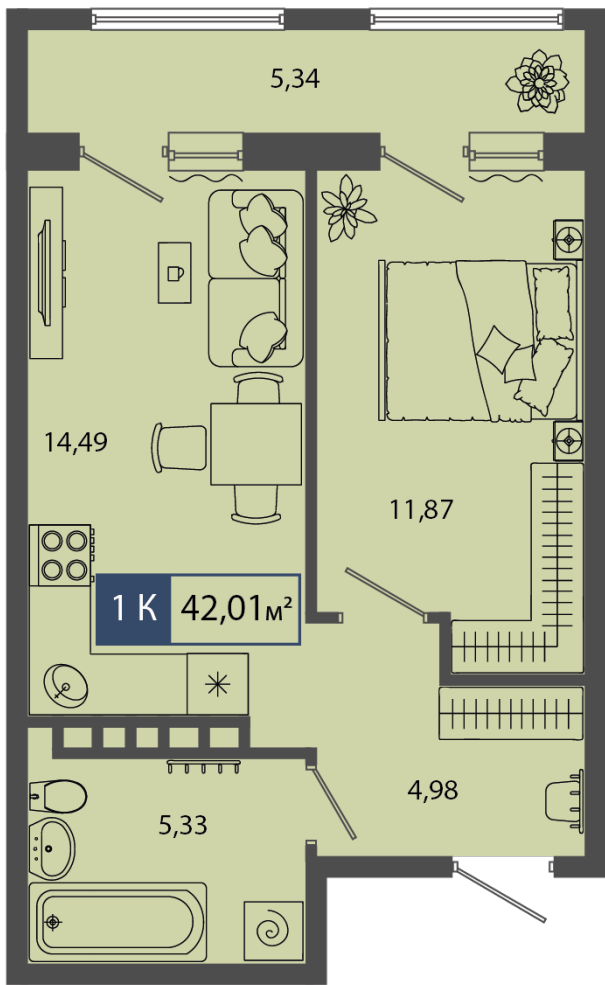

Акция

Стоимость

5 590 000 ₽

Дом

ГП7

Площадь

42.01 м²

Число комнат

1

В ипотеку

от 52 138 ₽/мес

Этаж

2

№ квартиры

8

Секция

Секция 1

План этажа