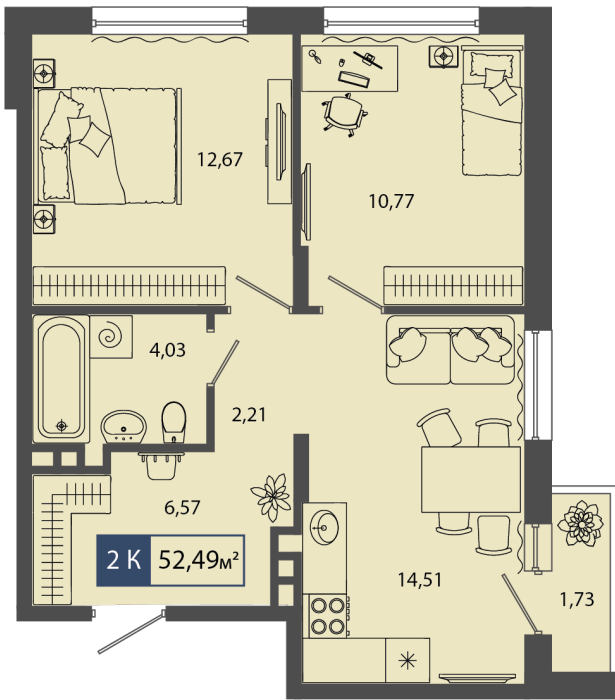

25.11.2024

Стоимость	<b>6 561 250 ₽</b>
Дом	ГП7
Площадь	52.49 м <sup>2</sup>
Число комнат	2
В ипотеку	от 61 197 ₽/мес
Этаж	4
№ квартиры	22
Секция	Секция 1

## План этажа