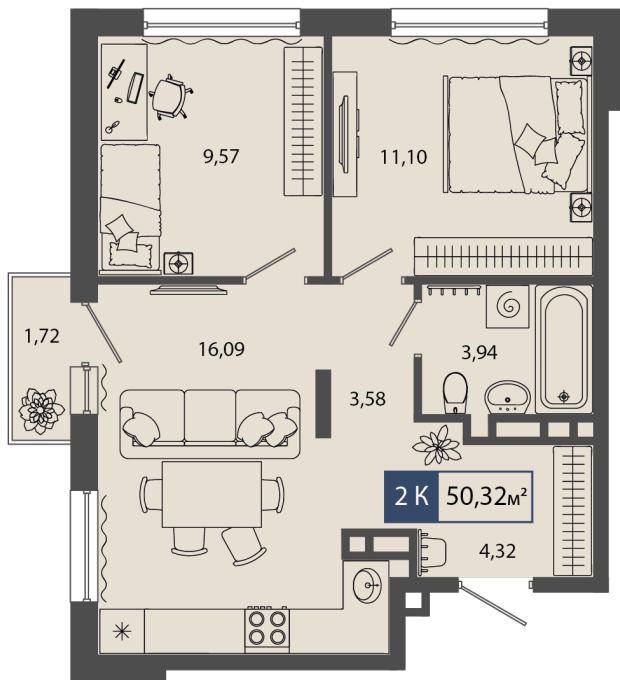

22.11.2024

Стоимость	6 390 640 ₽
Дом	ГП7
Площадь	50.32 м ²
Число комнат	2
В ипотеку	от 59 605 ₽/мес
Этаж	4
№ квартиры	23
Секция	Секция 1

План этажа