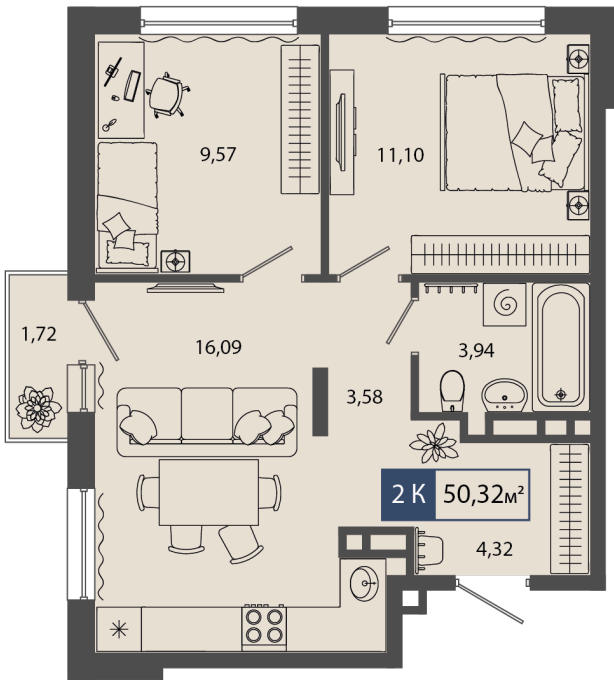

03.04.2025

Стоимость	6 390 640 ₺
Дом	ГП7
Площадь	50.32 м ²
Число комнат	2
В ипотеку	от 59 605 ₺/мес
Этаж	4
№ квартиры	23
Секция	Секция 1

План этажа