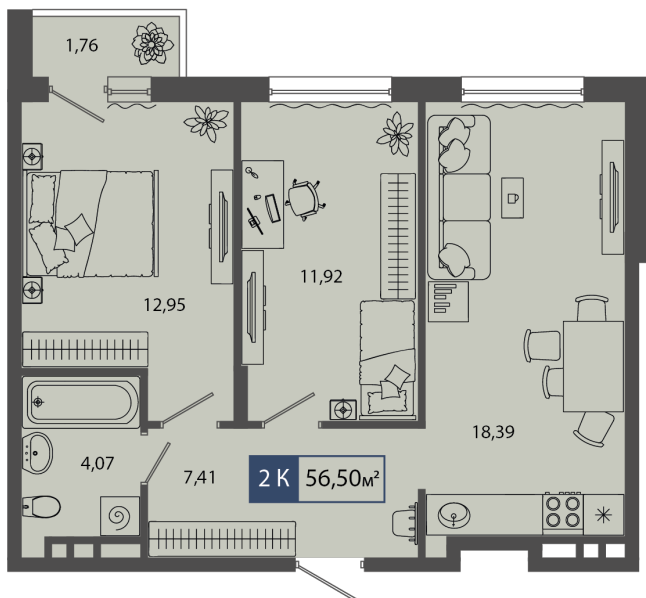

22.11.2024

Акция

Стоимость

6 050 000 ₺

Дом

ГП7

Площадь

56.50 м²

Секция

Секция 2

План этажа