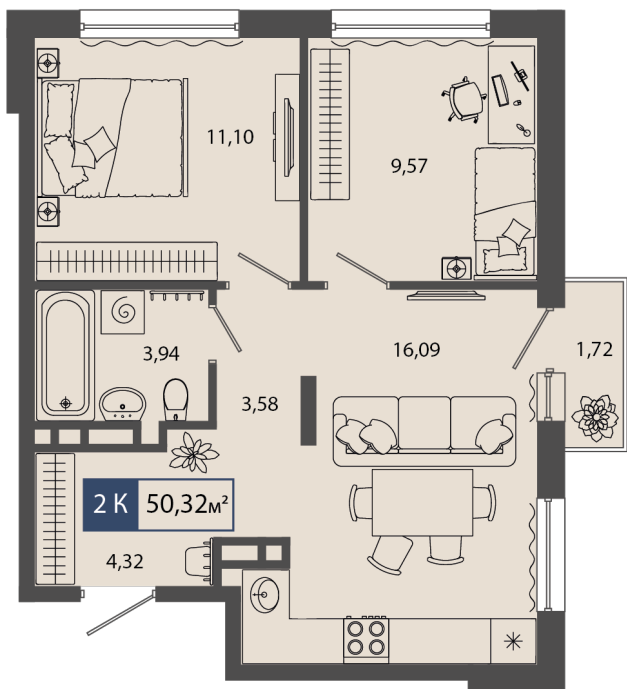

13.11.2024

Стоимость	6 390 640 ₽
Дом	ГП7
Площадь	50.32 м ²
Число комнат	2
В ипотеку	от 59 605 ₽/мес
Этаж	4
№ квартиры	58
Секция	Секция 2

План этажа