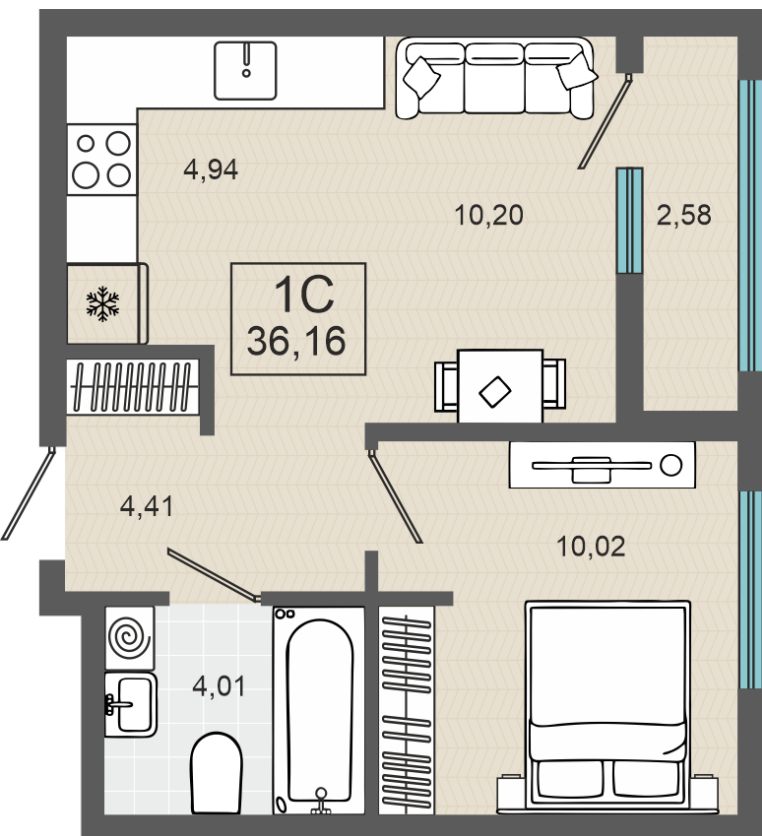

17.09.2024

Акция

Стоимость

Дом

Площадь

Число комнат

В ипотеку

Этаж

№ квартиры

Секция

5 350 000 ₽

ГП-2, дом 4

36.16 м²

1

от 49 899 ₽/мес

3

16

Секция 1

План этажа