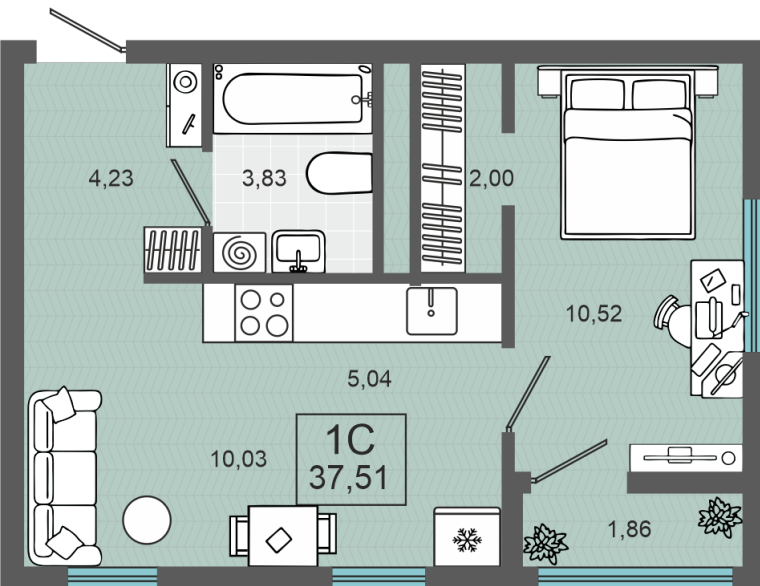

17.09.2024

Стоимость

**5 450 000 ₽**

Дом

ГП-2, дом 4

Площадь

37.51 м<sup>2</sup>

Число комнат

1

В ипотеку

от 50 832 ₽/мес

Этаж

2

№ квартиры

4

Секция

Секция 1

План этажа