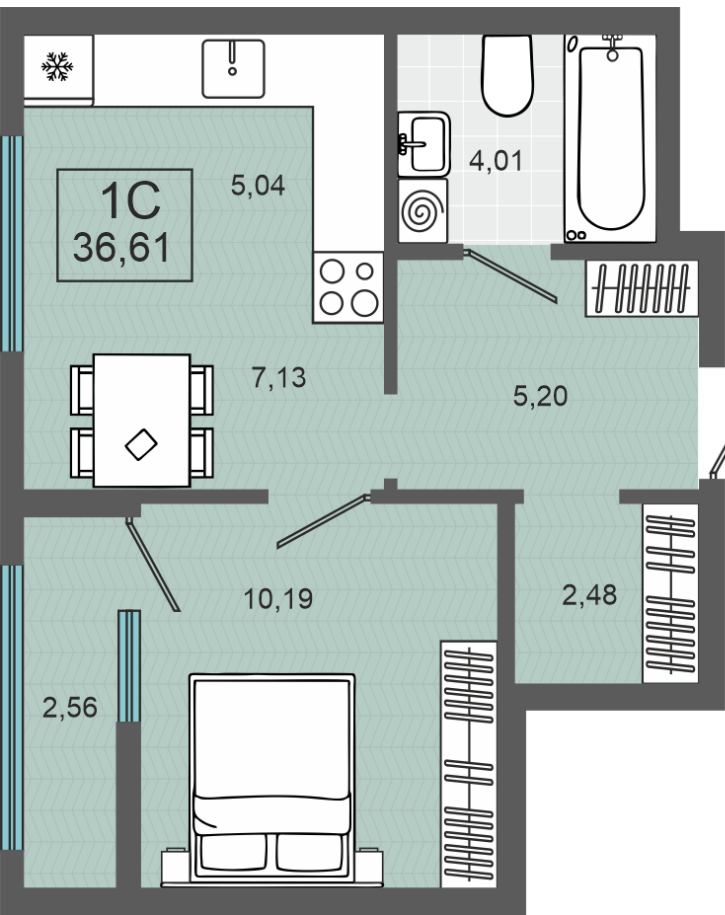

17.09.2024

Стоимость  
Дом  
Площадь  
Число комнат  
В ипотеку  
Этаж  
№ квартиры  
Секция

**5 450 000 ₹**  
ГП-2, дом 4  
36.61 м<sup>2</sup>  
1  
от 50 832 ₹/мес  
2  
6  
Секция 1

План этажа