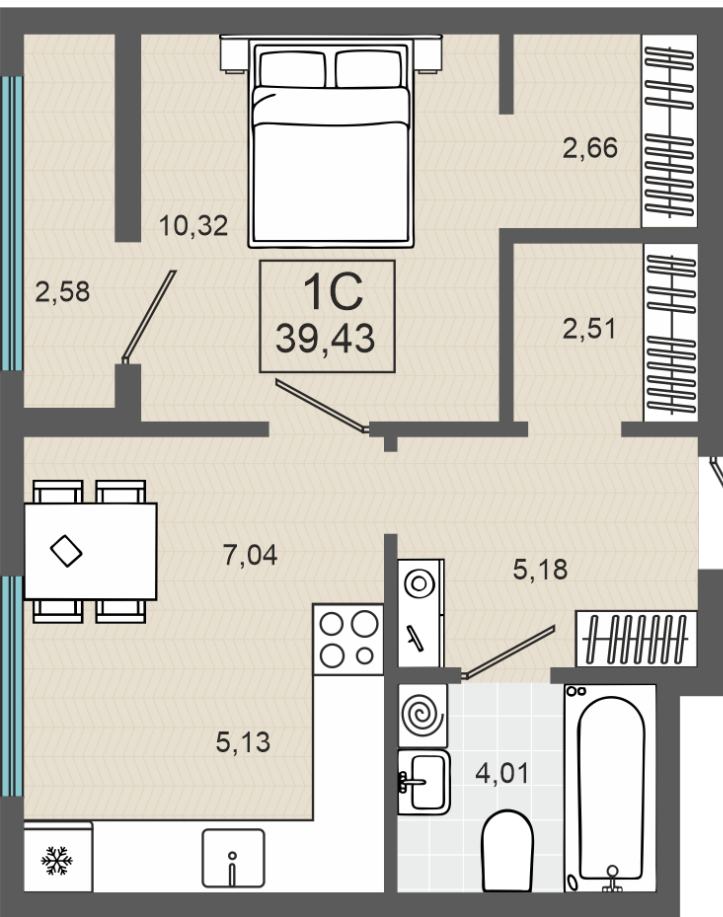

19.09.2024

Стоимость
Дом
Площадь
Число комнат
В ипотеку
Этаж
№ квартиры
Секция

5 700 000 ₹
ГП-2, дом 4
39.43 м²
1
от 53 164 ₹/мес
2
7
Секция 1

План этажа