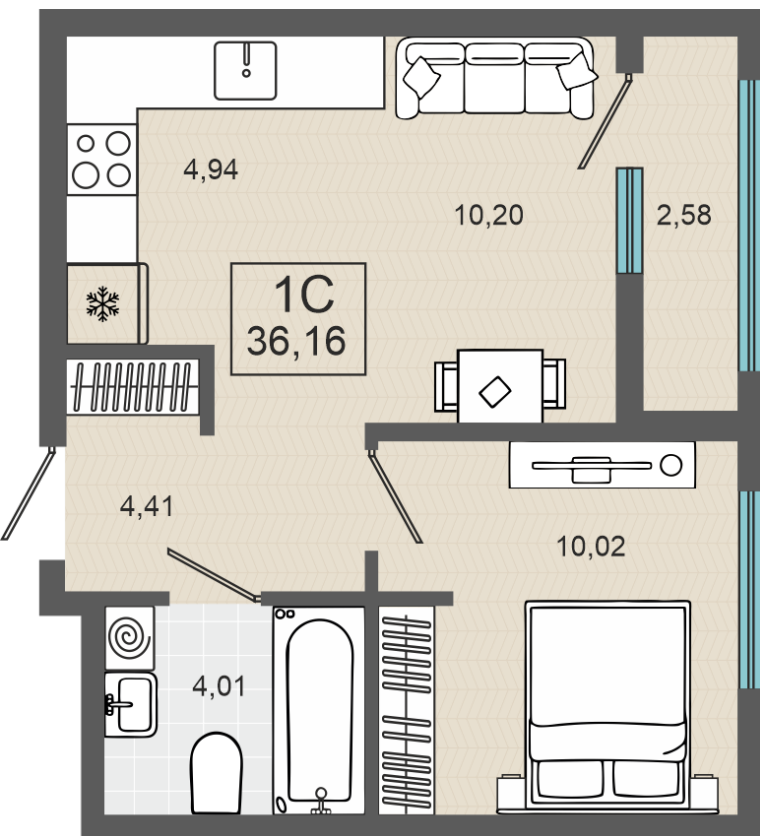

19.09.2024

Стоимость
Дом
Площадь
Число комнат
В ипотеку
Этаж
№ квартиры
Секция

5 700 000 ₽

ГП-2, дом 4

36.16 м²

1

от 53 164 ₽/мес

6

102

Секция 2

План этажа