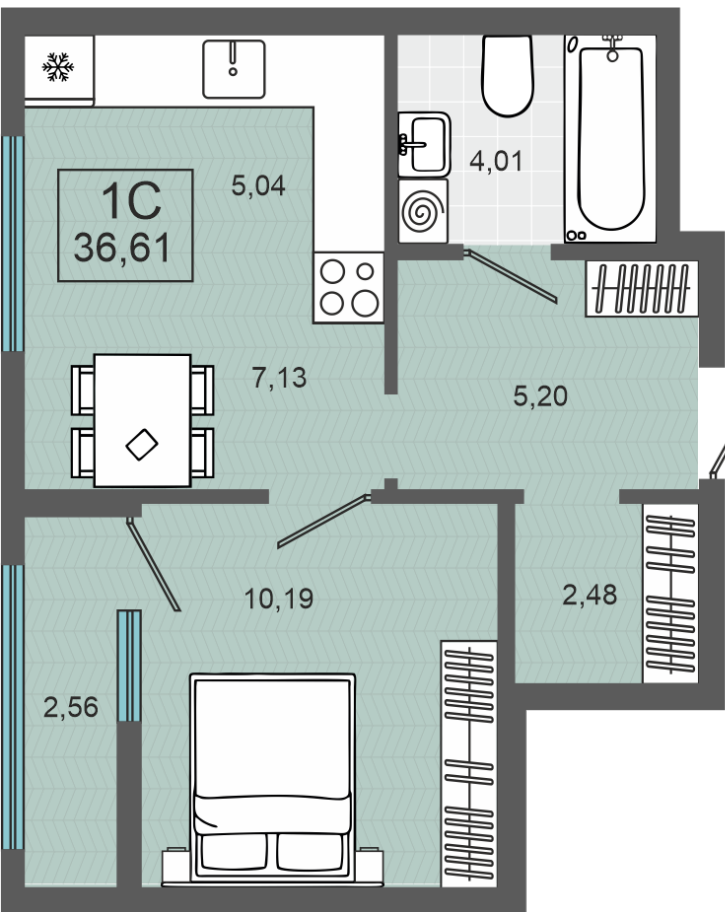

19.09.2024

Стоимость
Дом
Площадь
Число комнат
В ипотеку
Этаж
№ квартиры
Секция

5 490 000 ₽
ГП-2, дом 4
36.61 м²
1
от 51 205 ₽/мес
3
78
Секция 2

План этажа