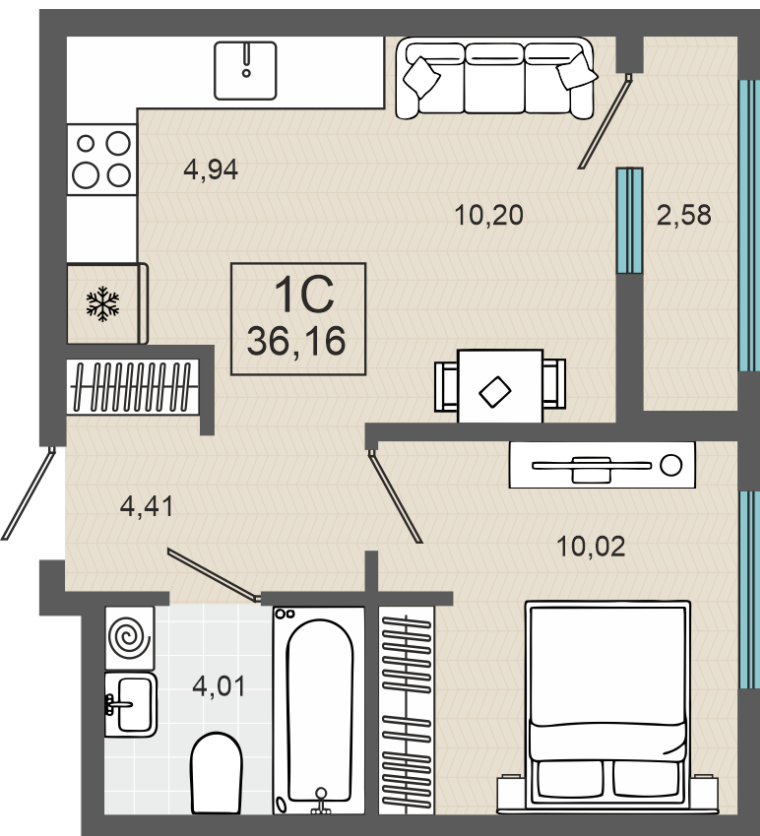

19.09.2024

Стоимость
Дом
Площадь
Число комнат
В ипотеку
Этаж
№ квартиры
Секция

5 550 000 ₽

ГП-2, дом 4

36.16 м²

1

от 51 765 ₽/мес

4

88

Секция 2

План этажа