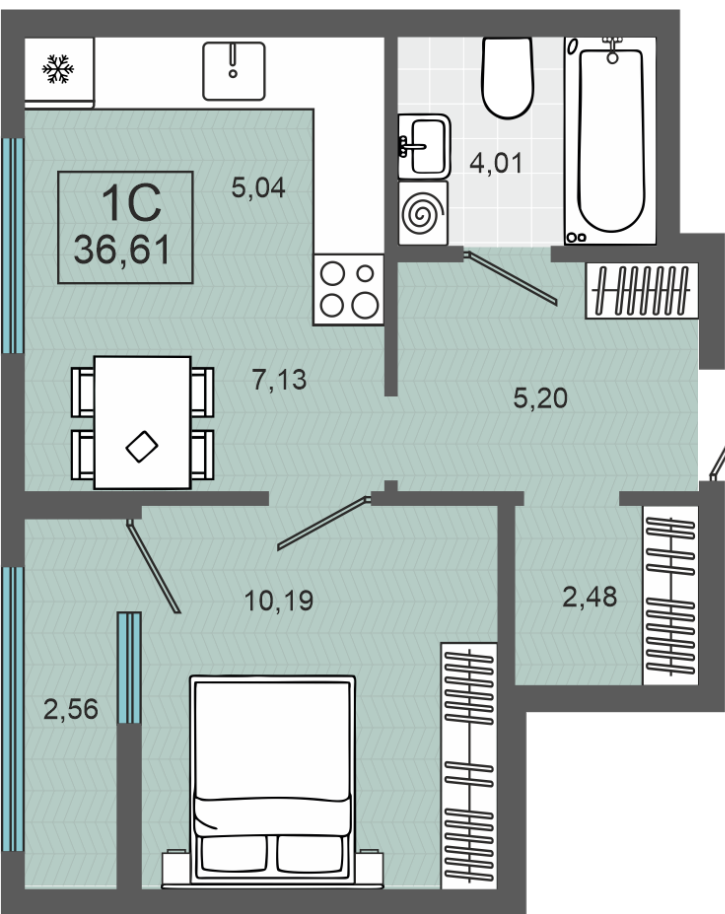

19.09.2024

Стоимость
Дом
Площадь
Число комнат
В ипотеку
Этаж
№ квартиры
Секция

5 600 000 ₹
ГП-2, дом 4
36.61 м²
1
от 52 231 ₹/мес
5
92
Секция 2

План этажа