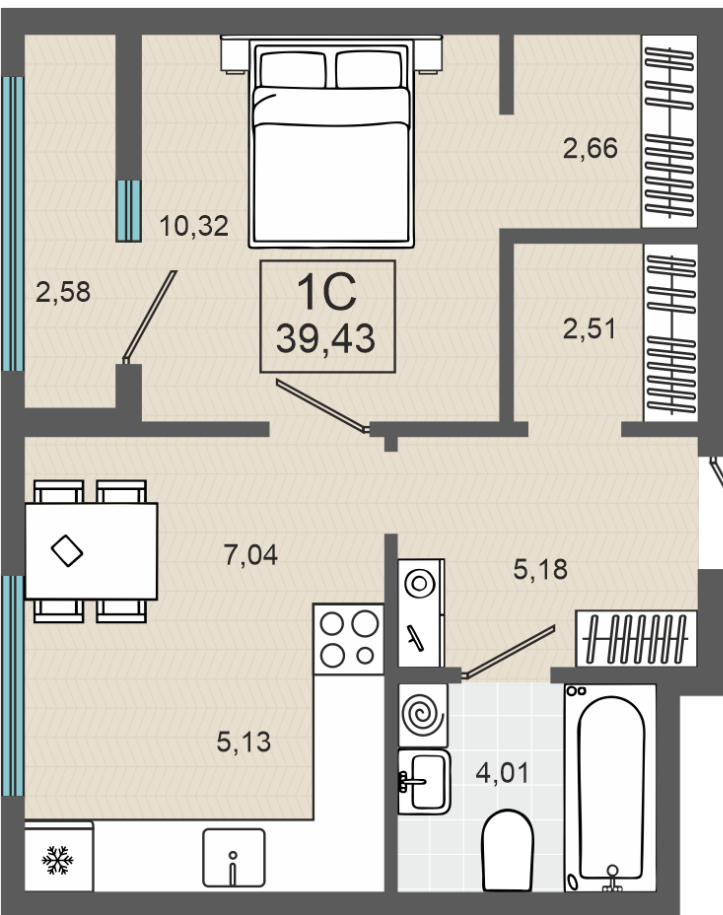

20.09.2024

Стоимость
Дом
Площадь
Число комнат
В ипотеку
Этаж
№ квартиры
Секция

5 950 000 ₹
ГП-2, дом 4
39.43 м²
1
от 55 495 ₹/мес
5
93
Секция 2

План этажа