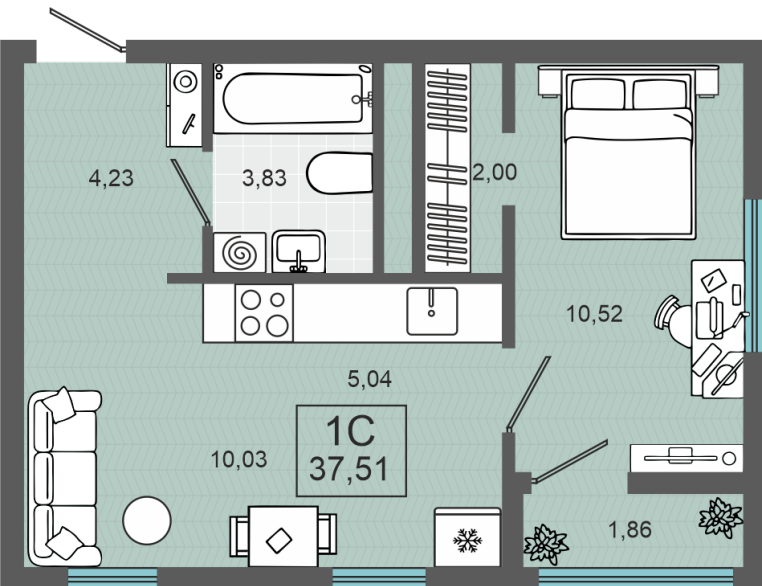

19.09.2024

Стоимость	5 670 000 ₽
Дом	ГП-2, дом 4
Площадь	37.51 м ²
Число комнат	1
В ипотеку	от 52 884 ₽/мес
Этаж	3
№ квартиры	141
Секция	Секция 3

План этажа