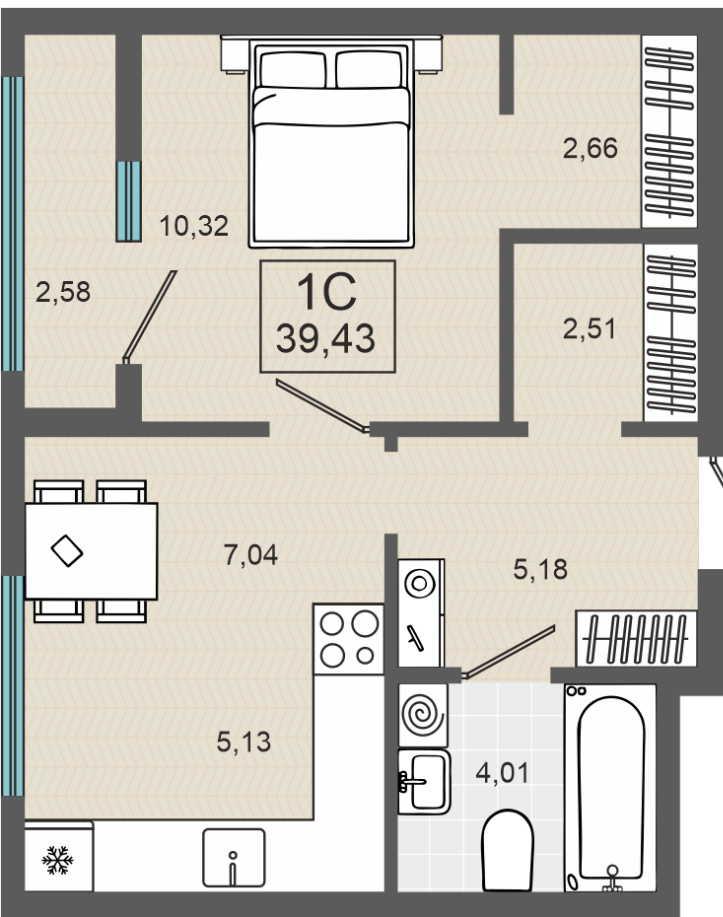

19.09.2024

Стоимость
Дом
Площадь
Число комнат
В ипотеку
Этаж
№ квартиры
Секция

5 700 000 ₹

ГП-2, дом 4

39.43 м²

1

от 53 164 ₹/мес

3

144

Секция 3

План этажа