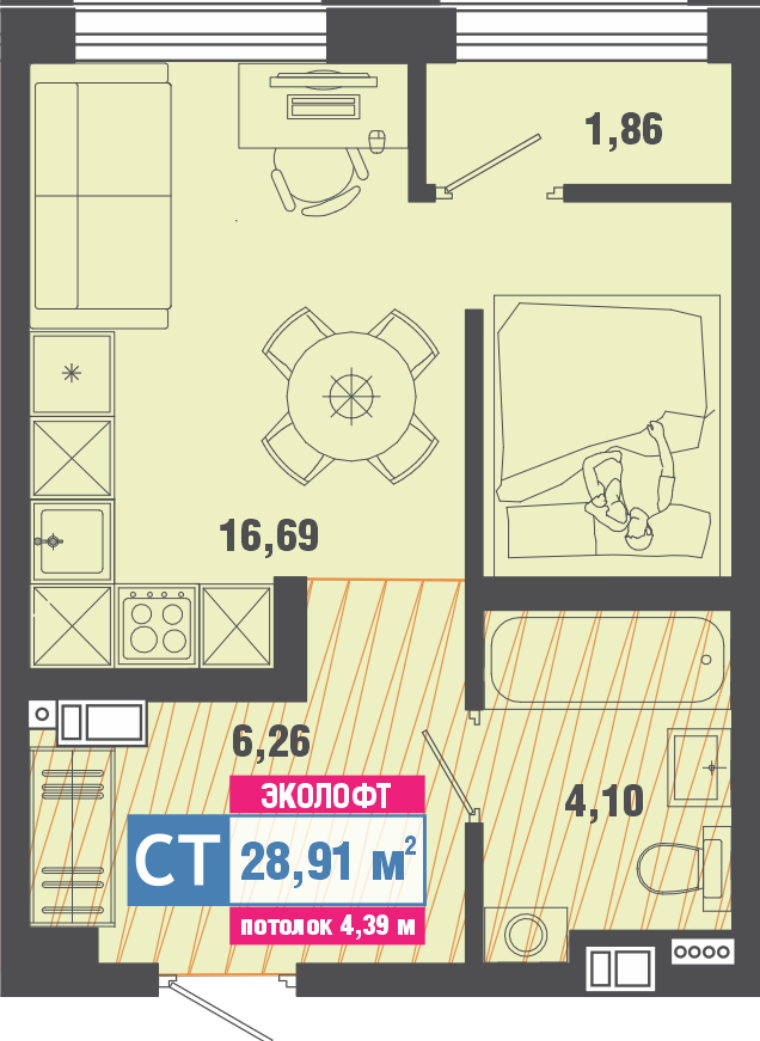

Акция

Стоимость

5 500 000 ₺

Объект

Мозаика Парк, 2 очередь

Дом

ГП 5

Площадь

28.91 м²

Число комнат

1

Этаж

10