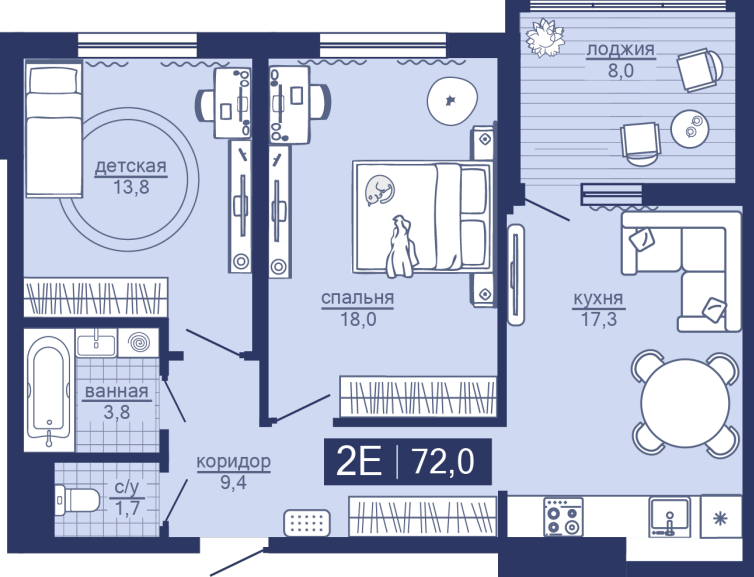

ГП 5

Площадь

28.91 м²

Число комнат

1

Этаж

10

Акция