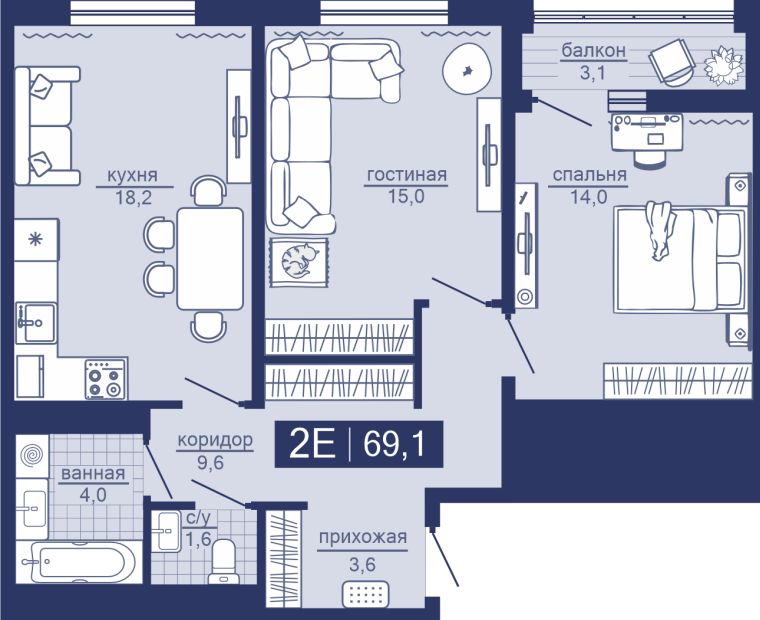

Объект

Дабл-Дабл

Дом

ГП-1

Площадь

67.30 м²

Число комнат

2

Этаж

6

Стоимость
Объект
Дом
Площадь
Число комнат
Этаж

7 950 000 ₹
Дабл-Дабл
ГП-1
65.50 м²
2
10

Стоимость
Объект
Дом
Площадь
Число комнат
Этаж

6 500 000 ₹
Дабл-Дабл
ГП-1
41.10 м²
1
12

Стоимость
Объект
Дом
Площадь
Число комнат
Этаж

6 000 000 ₹
Дабл-Дабл
ГП-1
33.20 м²
1
12

Стоимость

7 980 000 ₹

Объект

Дабл-Дабл

Дом

ГП-1

Площадь

69.10 м²

Число комнат

2

Этаж

15

Стоимость

7 990 000 ₹

Объект