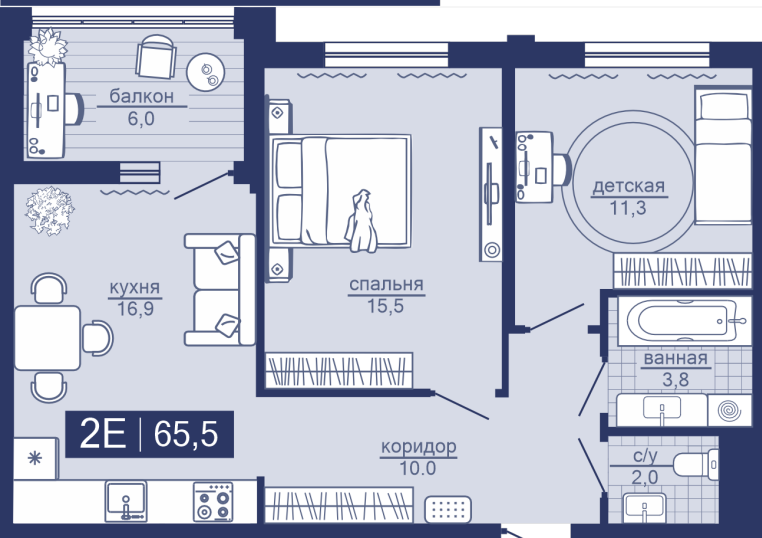

71.60 м²

Число комнат

2

Этаж

5

Стоимость 8 760 000 ₹
Объект Дабл-Дабл
Дом ГП-1
Площадь 68.90 м²
Число комнат 2
Этаж 15

Стоимость 8 500 000 ₹
Объект Дабл-Дабл
Дом ГП-1
Площадь 69.90 м²
Число комнат 2
Этаж 3

Стоимость 9 600 000 ₹
Объект Дабл-Дабл
Дом ГП-1
Площадь 67.30 м²
Число комнат 2
Этаж 6

Стоимость
 Объект
 Дом
 Площадь
 Число комнат
 Этаж

8 646 000 ₹
 Дабл-Дабл
 ГП-1
 65.50 м²
 2
 10

Стоимость
 Объект
 Дом
 Площадь
 Число комнат
 Этаж

6 500 000 ₹
 Дабл-Дабл
 ГП-1
 41.10 м²
 1
 12

Стоимость
 Объект
 Дом
 Площадь
 Число комнат
 Этаж

6 000 000 ₹
 Дабл-Дабл
 ГП-1
 33.20 м²
 1
 12

Стоимость 9 500 000 ₽
Объект Дабл-Дабл
Дом ГП-1
Площадь 69.10 м²
Число комнат 2
Этаж 15

Стоимость 9 200 000 ₽
Объект Дабл-Дабл
Дом ГП-1
Площадь 65.50 м²
Число комнат 2
Этаж 15