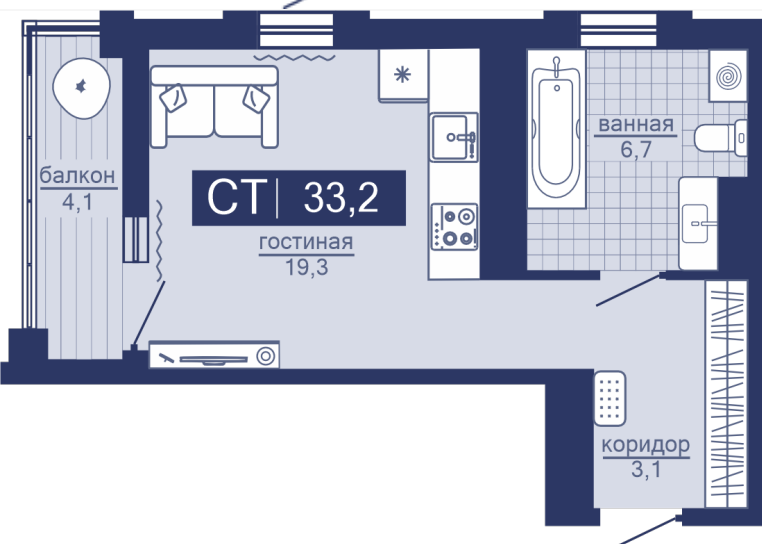

Дабл-Дабл

Дом

ГП-1

Площадь

72.00 м²

Число комнат

2

Этаж

71.60 м²

Число комнат

2

Этаж

5

Стоимость 8 760 000 ₹
Объект Дабл-Дабл
Дом ГП-1
Площадь 68.90 м²
Число комнат 2
Этаж 15

Стоимость 8 500 000 ₹
Объект Дабл-Дабл
Дом ГП-1
Площадь 69.90 м²
Число комнат 2
Этаж 3

Стоимость 9 600 000 ₹
Объект Дабл-Дабл
Дом ГП-1
Площадь 67.30 м²
Число комнат 2
Этаж 6

Стоимость
 Объект
 Дом
 Площадь
 Число комнат
 Этаж

8 646 000 ₹
 Дабл-Дабл
 ГП-1
 65.50 м²
 2
 10

Стоимость
 Объект
 Дом
 Площадь
 Число комнат
 Этаж

6 500 000 ₹
 Дабл-Дабл
 ГП-1
 41.10 м²
 1
 12

Стоимость
 Объект
 Дом
 Площадь
 Число комнат
 Этаж

6 000 000 ₹
 Дабл-Дабл
 ГП-1
 33.20 м²
 1
 12

Стоимость 9 500 000 ₽
Объект Дабл-Дабл
Дом ГП-1
Площадь 69.10 м²
Число комнат 2
Этаж 15

Стоимость 9 200 000 ₽
Объект Дабл-Дабл
Дом ГП-1
Площадь 65.50 м²
Число комнат 2
Этаж 15