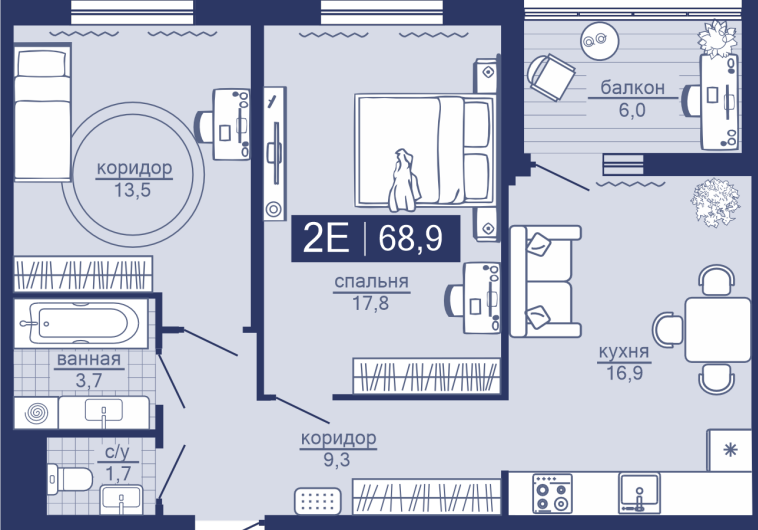

Дабл-Дабл

Дом

ГП-1

Площадь

72.00 м²

Число комнат

2

Этаж

2

Стоимость

9 300 000 ₹

Объект

Дабл-Дабл

Дом

ГП-1

Площадь

71.60 м²

Число комнат

2

Этаж

5

Стоимость 8 760 000 ₹
Объект Дабл-Дабл
Дом ГП-1
Площадь 68.90 м²
Число комнат 2
Этаж 15

Стоимость 8 500 000 ₹
Объект Дабл-Дабл
Дом ГП-1
Площадь 69.90 м²
Число комнат 2
Этаж 3

Стоимость 9 600 000 ₹
Объект Дабл-Дабл
Дом ГП-1
Площадь 67.30 м²
Число комнат 2
Этаж 6

Стоимость
 Объект
 Дом
 Площадь
 Число комнат
 Этаж

8 646 000 ₹
 Дабл-Дабл
 ГП-1
 65.50 м²
 2
 10

Стоимость
 Объект
 Дом
 Площадь
 Число комнат
 Этаж

6 500 000 ₹
 Дабл-Дабл
 ГП-1
 41.10 м²
 1
 12

Стоимость
 Объект
 Дом
 Площадь
 Число комнат
 Этаж