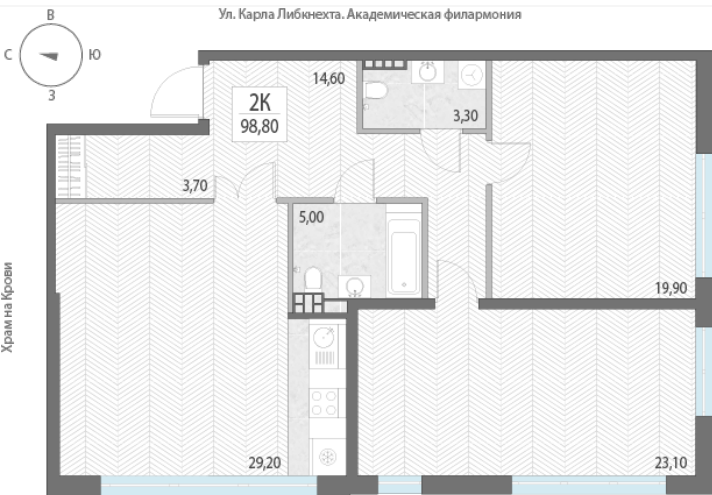

Акция

Стоимость

43 900 000 ₹

Объект

Литературный

Дом

ГП-1

Площадь

117.10 м²

Число комнат

2

Этаж

2

Ул. Царская. Литературный квартал

Ул. Карла Либунехта. Академическая филармония