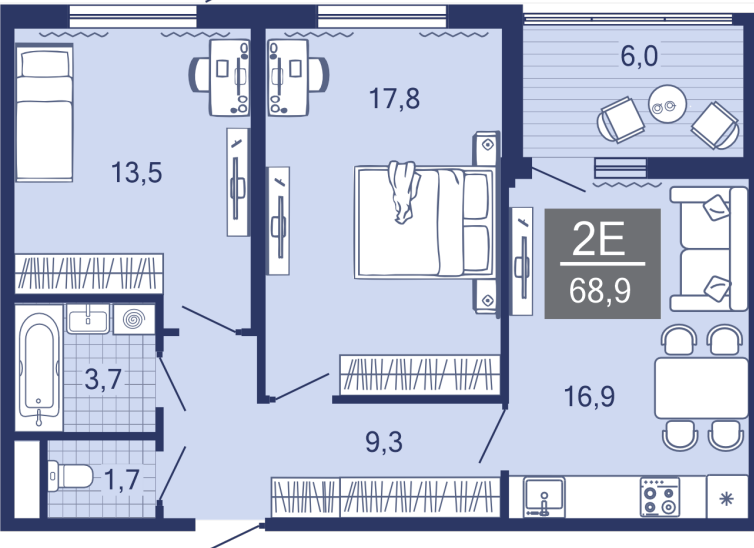

ГП 5

Площадь

28.91 м²

Число комнат

1

Этаж

10

Акция

Дом

ГП-1

Площадь

71.60 м²

Число комнат

2

Этаж

5

68.90 м²

Число комнат

2

Этаж

9

Акция

Стоимость

7 680 000 ₹

Объект

Дабл-Дабл

Дом

ГП-1

Площадь

68.90 м²

Число комнат

2