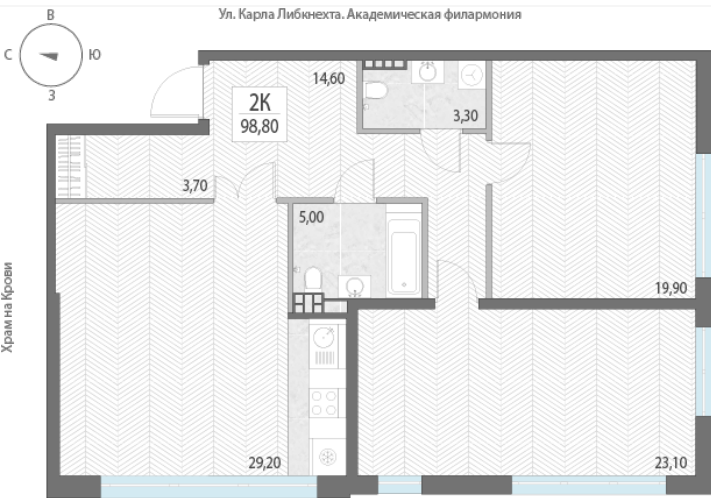

Акция

Стоимость

43 900 000 ₹

Объект

Литературный

Дом

ГП-1

Площадь

117.10 м²

Число комнат

2

Этаж

2

Ул. Царская. Литературный квартал

Ул. Карла Либунехта. Академическая филармония