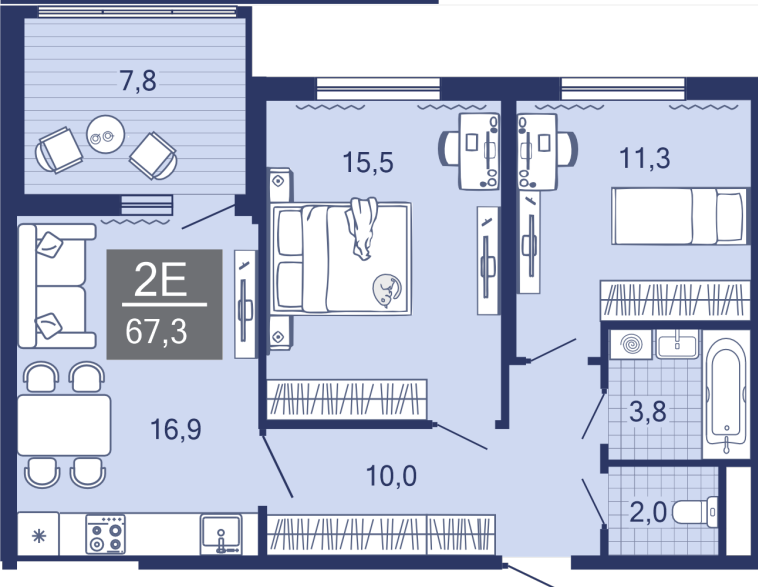

ГП 5

Площадь

28.91 м²

Число комнат

1

Этаж

10

Акция

Площадь

69.90 м²

Число комнат

2

Этаж

3

Стоимость

8 150 000 ₹

Объект

Дабл-Дабл

Дом

ГП-1

Площадь

67.30 м²

Число комнат

2

Этаж

6

Стоимость
Объект
Дом
Площадь
Число комнат
Этаж

7 950 000 ₹
Дабл-Дабл
ГП-1
65.50 м²
2
10

Стоимость
Объект
Дом
Площадь
Число комнат
Этаж

6 500 000 ₹
Дабл-Дабл
ГП-1
41.10 м²
1
12

Стоимость
Объект
Дом
Площадь
Число комнат
Этаж