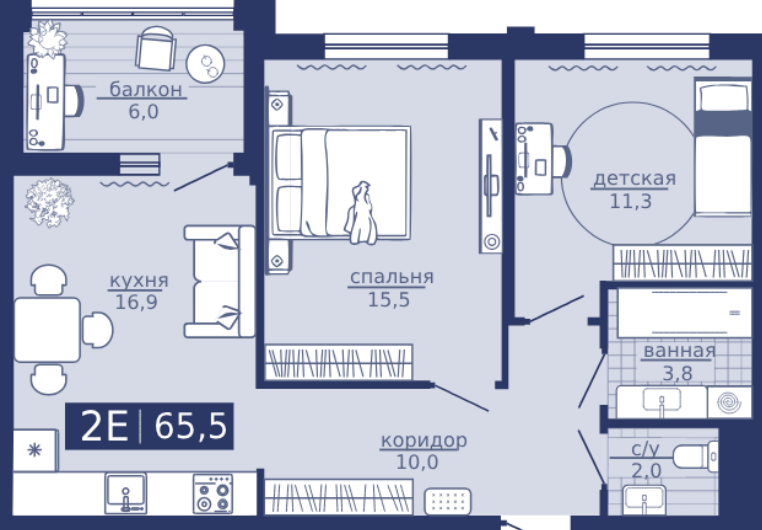

71.60 м²

Число комнат

2

Этаж

5

Стоимость 8 760 000 ₹
Объект Дабл-Дабл
Дом ГП-1
Площадь 68.90 м²
Число комнат 2
Этаж 15

Стоимость 8 500 000 ₹
Объект Дабл-Дабл
Дом ГП-1
Площадь 69.90 м²
Число комнат 2
Этаж 3

Стоимость 9 600 000 ₹
Объект Дабл-Дабл
Дом ГП-1
Площадь 67.30 м²
Число комнат 2
Этаж 6

Стоимость
 Объект
 Дом
 Площадь
 Число комнат
 Этаж

8 646 000 ₹
 Дабл-Дабл
 ГП-1
 65.50 м²
 2
 10

Стоимость
 Объект
 Дом
 Площадь
 Число комнат
 Этаж

6 500 000 ₹
 Дабл-Дабл
 ГП-1
 41.10 м²
 1
 12

Стоимость
 Объект
 Дом
 Площадь
 Число комнат
 Этаж

6 000 000 ₹
 Дабл-Дабл
 ГП-1
 33.20 м²
 1
 12

Стоимость 9 500 000 ₽
Объект Дабл-Дабл
Дом ГП-1
Площадь 69.10 м²
Число комнат 2
Этаж 15

Стоимость 9 200 000 ₽
Объект Дабл-Дабл
Дом ГП-1
Площадь 65.50 м²
Число комнат 2
Этаж 15