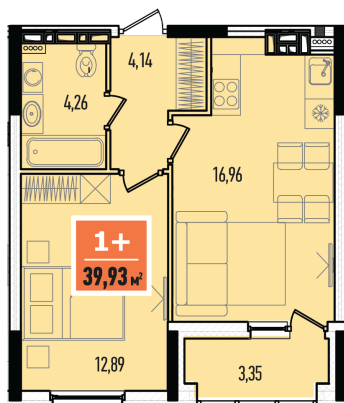

14.03.2025

Квартиры в Тюмени

Выбрано:

Стоимость	6 500 000 ₹
Объект	Ютта
Дом	ГП-1
Площадь	39.93 м²
Число комнат	1
Этаж	11

**общая площадь включает ½ площади лоджии*

Акция

Стоимость

5 900 000 ₺

Объект

Мозаика Парк, 2 очередь

Дом

ГП 3

Площадь

30.09 м²

Число комнат

1

ГП 5

Площадь

28.91 м²

Число комнат

1

Этаж

10

Акция