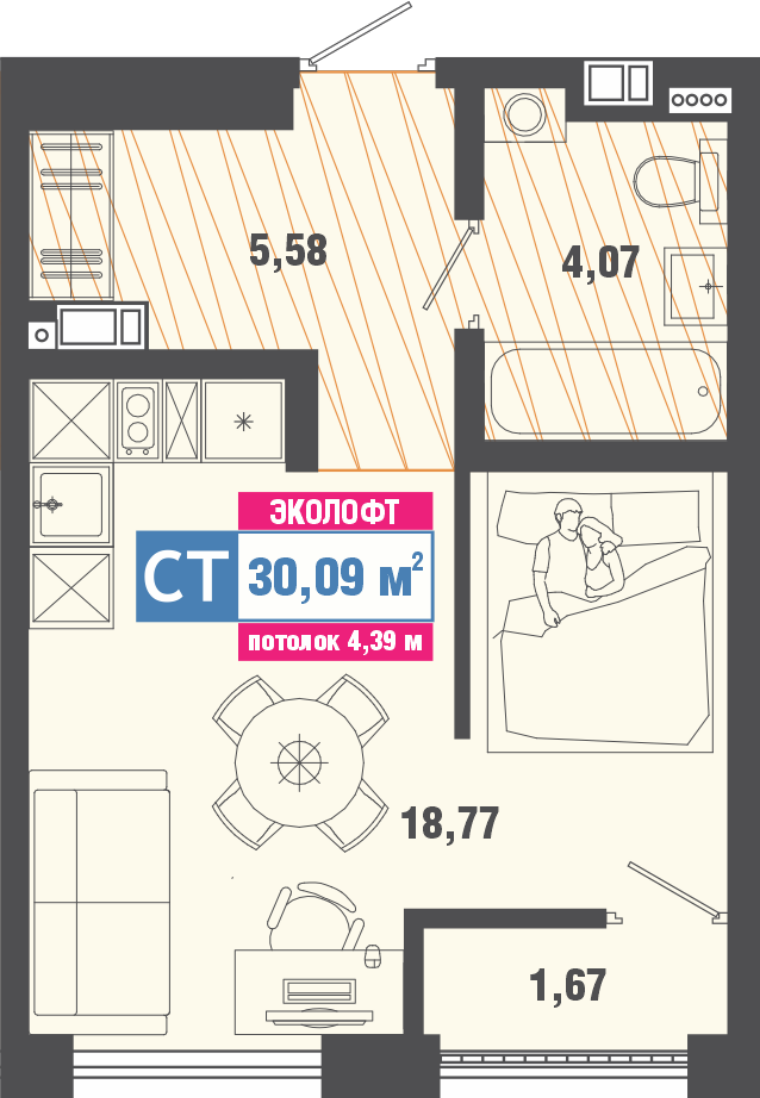

14.03.2025

Квартиры в Тюмени

Выбрано:

Стоимость	6 500 000 ₹
Объект	Ютта
Дом	ГП-1
Площадь	39.93 м²
Число комнат	1
Этаж	11

**общая площадь включает ½ площади лоджии*

Акция

Стоимость

5 900 000 ₺

Объект

Мозаика Парк, 2 очередь

Дом

ГП 3

Площадь

30.09 м²

Число комнат

1

ГП 5

Площадь

28.91 м²

Число комнат

1

Этаж

10

Акция

Объект

Дабл-Дабл

Дом

ГП-1

Площадь

68.90 м²

Число комнат

2