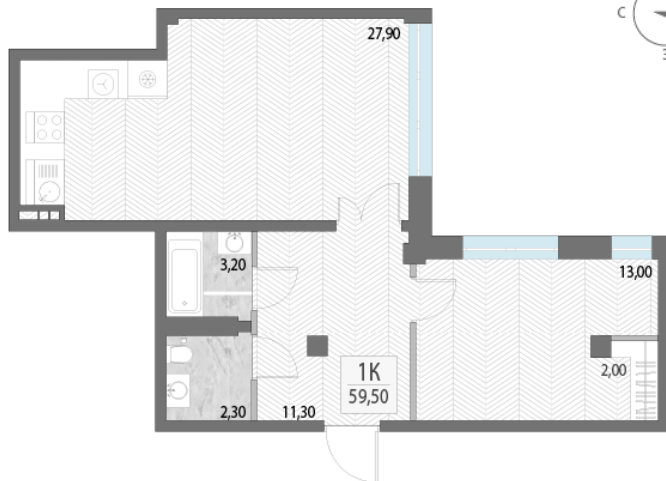

Стоимость	25 550 000 ₹
Объект	Литературный
Дом	ГП-1
Площадь	59.60 м²
Число комнат	1
Этаж	4

Храм на Крови

Ул. Первомайская

Ул. Царская. Литературный квартал
Ул. Карла Либкнехта. Академическая филармония