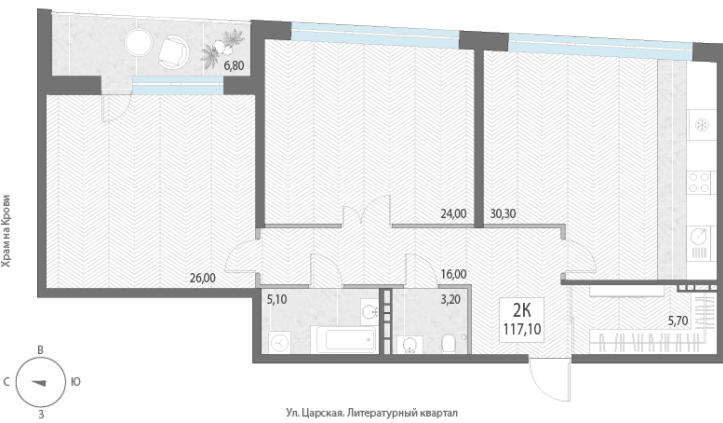

Акция

Стоимость

43 900 000 ₹

Объект

Литературный

Дом

ГП-1

Площадь

117.10 м²

Число комнат

2

Этаж

2

Ул. Царская. Литературный квартал

Ул. Карла Либунехта. Академическая филармония

Акция

Стоимость

34 800 000 ₹

Объект

Литературный

Дом

ГП-1

Площадь

98.80 м²

Число комнат

2

Этаж

2

Ул. Царская. Литературный квартал

© «Север»,
2015 — 2025

Любая информация, представленная на данном сайте, носит исключительно информационный характер и ни при каких условиях не является публичной офертой, определяемой положениями статьи 437 ГК РФ.