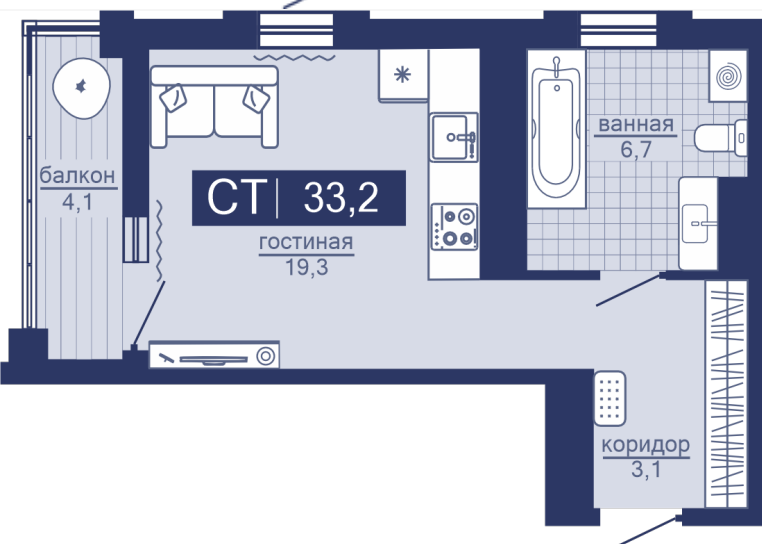

Объект

Дабл-Дабл

Дом

ГП-1

Площадь

67.30 м²

Число комнат

2

Этаж

6

Стоимость
Объект
Дом
Площадь
Число комнат
Этаж

7 950 000 ₹
Дабл-Дабл
ГП-1
65.50 м²
2
10

Стоимость
Объект
Дом
Площадь
Число комнат
Этаж

6 500 000 ₹
Дабл-Дабл
ГП-1
41.10 м²
1
12

Стоимость
Объект
Дом
Площадь
Число комнат
Этаж