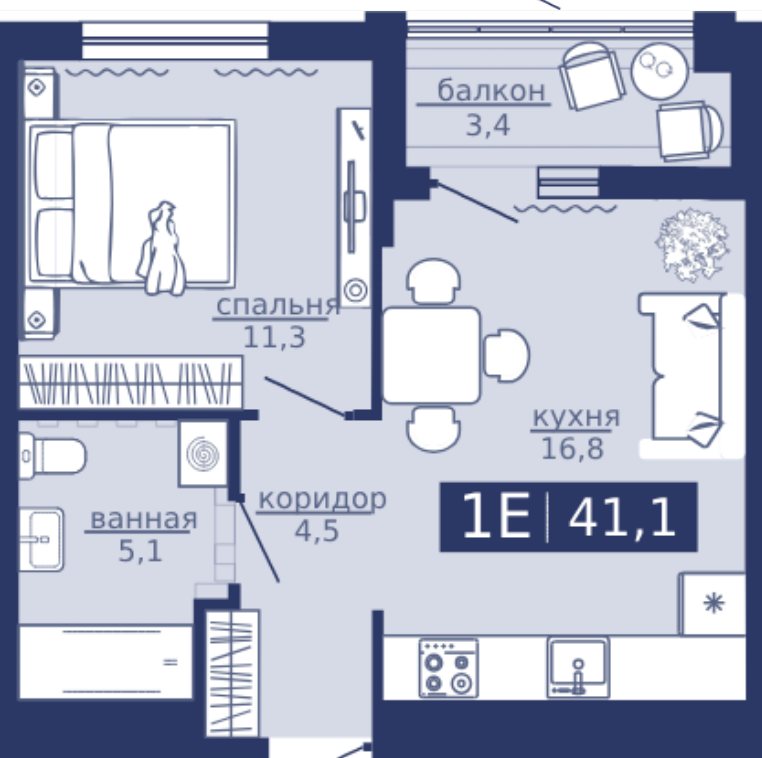

71.60 м²

Число комнат

2

Этаж

5

Стоимость 8 760 000 ₹
Объект Дабл-Дабл
Дом ГП-1
Площадь 68.90 м²
Число комнат 2
Этаж 15

Стоимость 8 500 000 ₹
Объект Дабл-Дабл
Дом ГП-1
Площадь 69.90 м²
Число комнат 2
Этаж 3

Стоимость 9 600 000 ₹
Объект Дабл-Дабл
Дом ГП-1
Площадь 67.30 м²
Число комнат 2
Этаж 6

Стоимость
 Объект
 Дом
 Площадь
 Число комнат
 Этаж

8 646 000 ₹
 Дабл-Дабл
 ГП-1
 65.50 м²
 2
 10

Стоимость
 Объект
 Дом
 Площадь
 Число комнат
 Этаж

6 500 000 ₹
 Дабл-Дабл
 ГП-1
 41.10 м²
 1
 12

Стоимость
 Объект
 Дом
 Площадь
 Число комнат
 Этаж

6 000 000 ₹
 Дабл-Дабл
 ГП-1
 33.20 м²
 1
 12

Стоимость 9 500 000 ₽
Объект Дабл-Дабл
Дом ГП-1
Площадь 69.10 м²
Число комнат 2
Этаж 15

Стоимость 9 200 000 ₽
Объект Дабл-Дабл
Дом ГП-1
Площадь 65.50 м²
Число комнат 2
Этаж 15