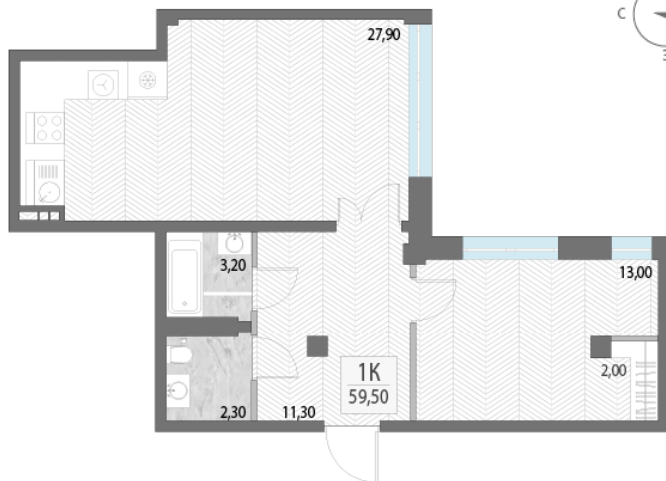

Храм на Крови

Стоимость	33 900 000 ₹
Объект	Литературный
Дом	ГП-1
Площадь	59.60 м²
Число комнат	1
Этаж	6

Ул. Царская. Литературный квартал