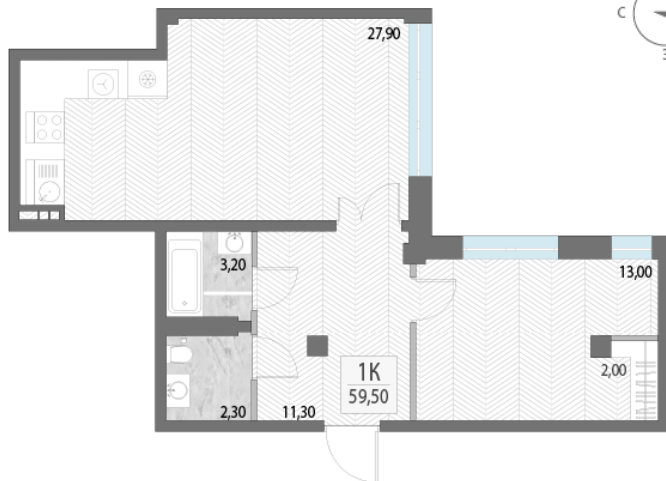

Храм на Крови

Стоимость	25 550 000 ₹
Объект	Литературный
Дом	ГП-1
Площадь	59.60 м²
Число комнат	1
Этаж	4

Ул. Царская. Литературный квартал

Ул. Карла Либкнехта. Академическая филармония