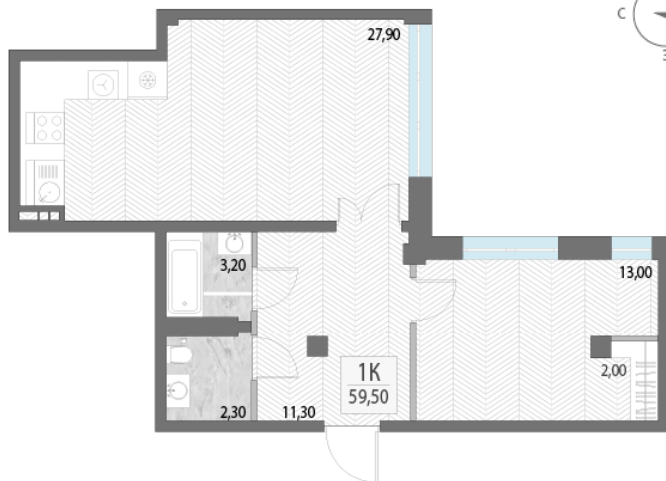

Стоимость	33 900 000 ₹
Объект	Литературный
Дом	ГП-1
Площадь	59.60 м²
Число комнат	1
Этаж	6

Храм на Крови

Ул. Первомайская

Ул. Царская. Литературный квартал