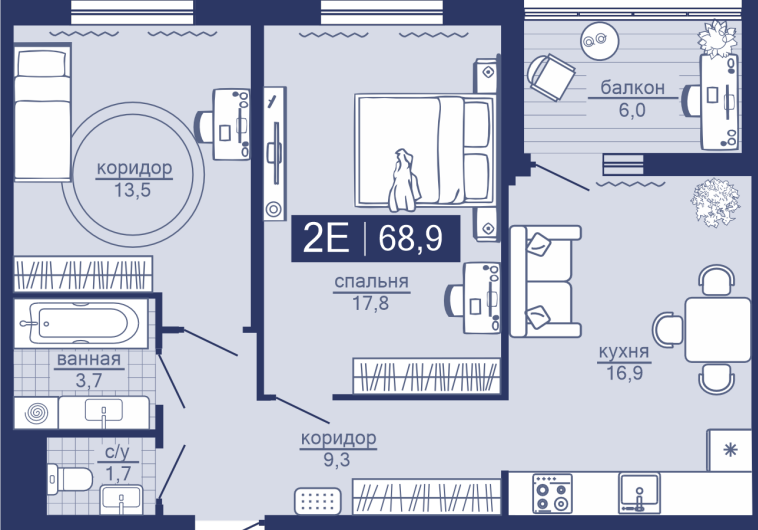

68.90 м²

Число комнат

2

Этаж

9

Акция

Стоимость

7 680 000 ₹

Объект

Дабл-Дабл

Дом

ГП-1

Площадь

68.90 м²

Число комнат

2