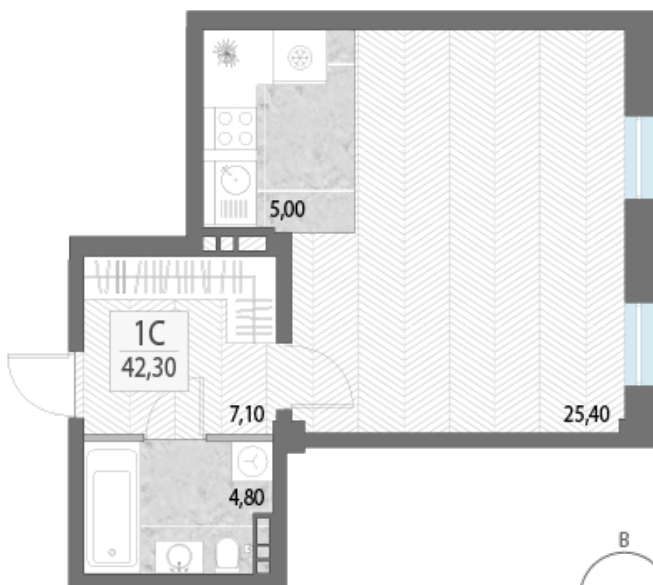

Храм на Крови

Стоимость	19 800 000 ₹
Объект	Литературный
Дом	ГП-1
Площадь	42.30 м²
Число комнат	1
Этаж	5

Ул. Царская. Литературный квартал

Ул. Карла Либкнехта. Академическая филармония