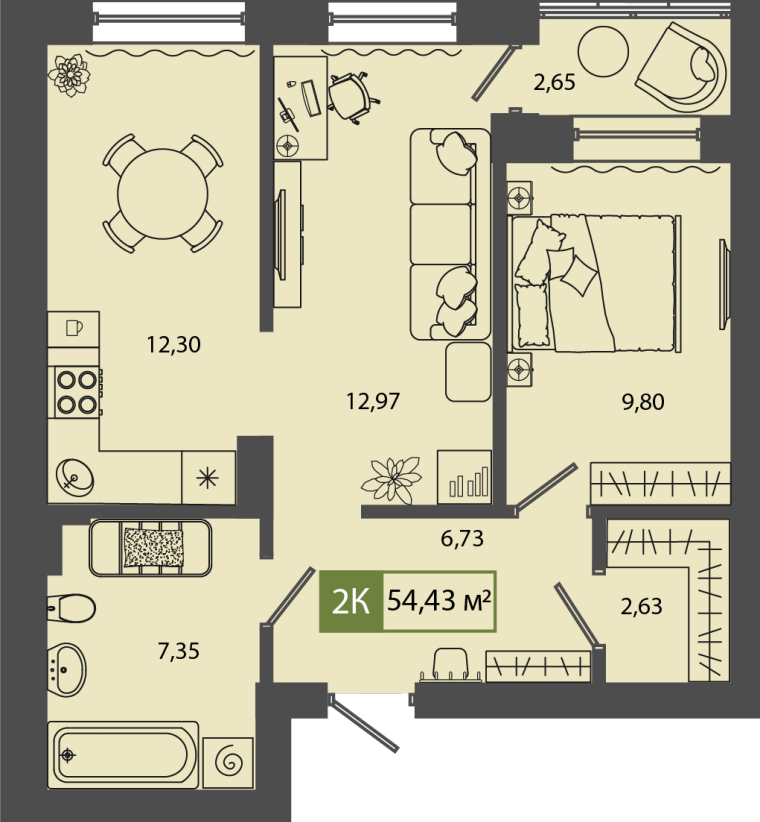

Стоимость

6 850 000 ₹

Объект

МК Смородина

Дом

ГП6

Площадь

55.97 м²

Число комнат

2

Этаж

4