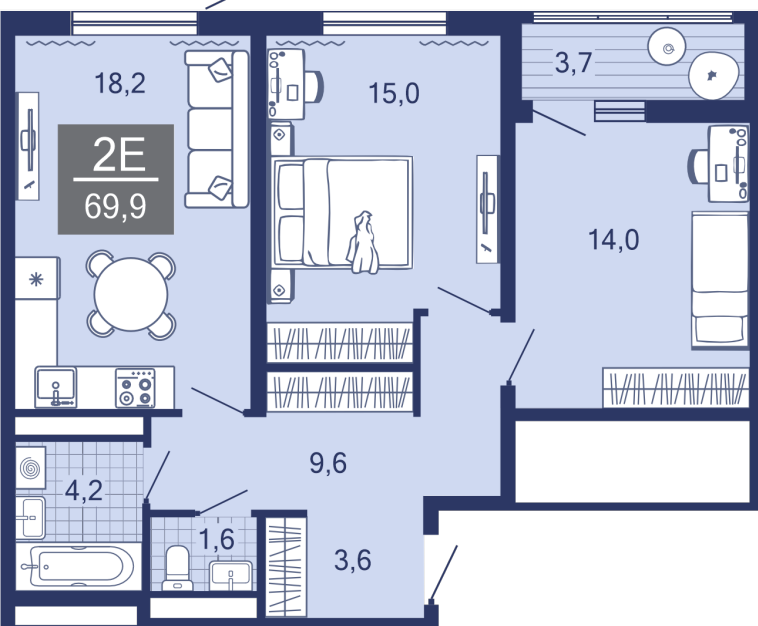

Дабл-Дабл

Дом

ГП-1

Площадь

72.00 м²

Число комнат

2

Этаж

71.60 м²

Число комнат

2

Этаж

5

Стоимость 8 760 000 ₹
Объект Дабл-Дабл
Дом ГП-1
Площадь 68.90 м²
Число комнат 2
Этаж 15

Стоимость 8 500 000 ₹
Объект Дабл-Дабл
Дом ГП-1
Площадь 69.90 м²
Число комнат 2
Этаж 3

Стоимость 9 600 000 ₹
Объект Дабл-Дабл
Дом ГП-1
Площадь 67.30 м²
Число комнат 2
Этаж 6

Стоимость
 Объект
 Дом
 Площадь
 Число комнат
 Этаж

8 646 000 ₹
 Дабл-Дабл
 ГП-1
 65.50 м²
 2
 10

Стоимость
 Объект
 Дом
 Площадь
 Число комнат
 Этаж

6 500 000 ₹
 Дабл-Дабл
 ГП-1
 41.10 м²
 1
 12

Стоимость
 Объект
 Дом
 Площадь
 Число комнат
 Этаж

6 000 000 ₹
 Дабл-Дабл
 ГП-1
 33.20 м²
 1
 12

Стоимость 9 500 000 ₽
Объект Дабл-Дабл
Дом ГП-1
Площадь 69.10 м²
Число комнат 2
Этаж 15

Стоимость 9 200 000 ₽
Объект Дабл-Дабл
Дом ГП-1
Площадь 65.50 м²
Число комнат 2
Этаж 15