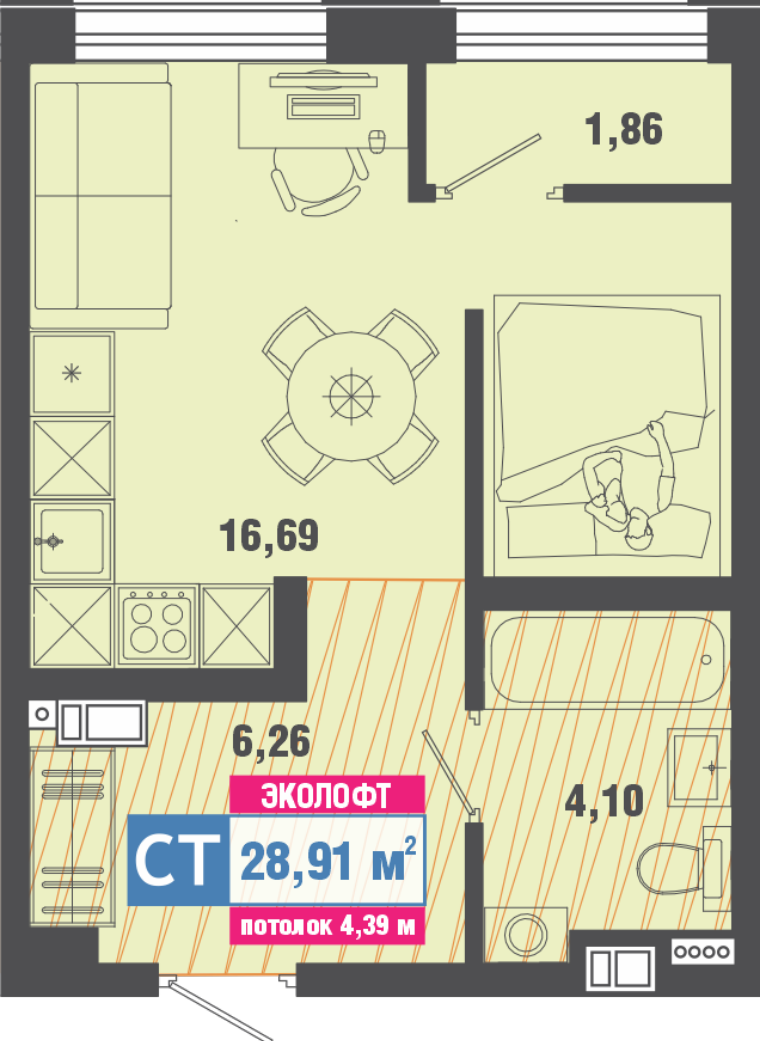

05.04.2025

Квартиры в Тюмени

Выбрано:

Стоимость	6 500 000 ₹
Объект	Ютта
Дом	ГП-1
Площадь	39.93 м ²
Число комнат	1
Этаж	11

**общая площадь включает ½ площади лоджии*

Стоимость	5 900 000 ₹
Объект	Мозаика Парк, 2 очередь
Дом	ГП 3
Площадь	30.09 м²
Число комнат	1
Этаж	10

55.97 м²

Число комнат

2

Этаж

4

Стоимость

9 300 000 ₹

Объект

Дабл-Дабл

Дом

ГП-1

Площадь

72.00 м²

Число комнат

2

Этаж

71.60 м²

Число комнат

2

Этаж

5

Стоимость 8 760 000 ₹
Объект Дабл-Дабл
Дом ГП-1
Площадь 68.90 м²
Число комнат 2
Этаж 15

Стоимость 8 500 000 ₹
Объект Дабл-Дабл
Дом ГП-1
Площадь 69.90 м²
Число комнат 2
Этаж 3

Стоимость 9 600 000 ₹
Объект Дабл-Дабл
Дом ГП-1
Площадь 67.30 м²
Число комнат 2
Этаж 6