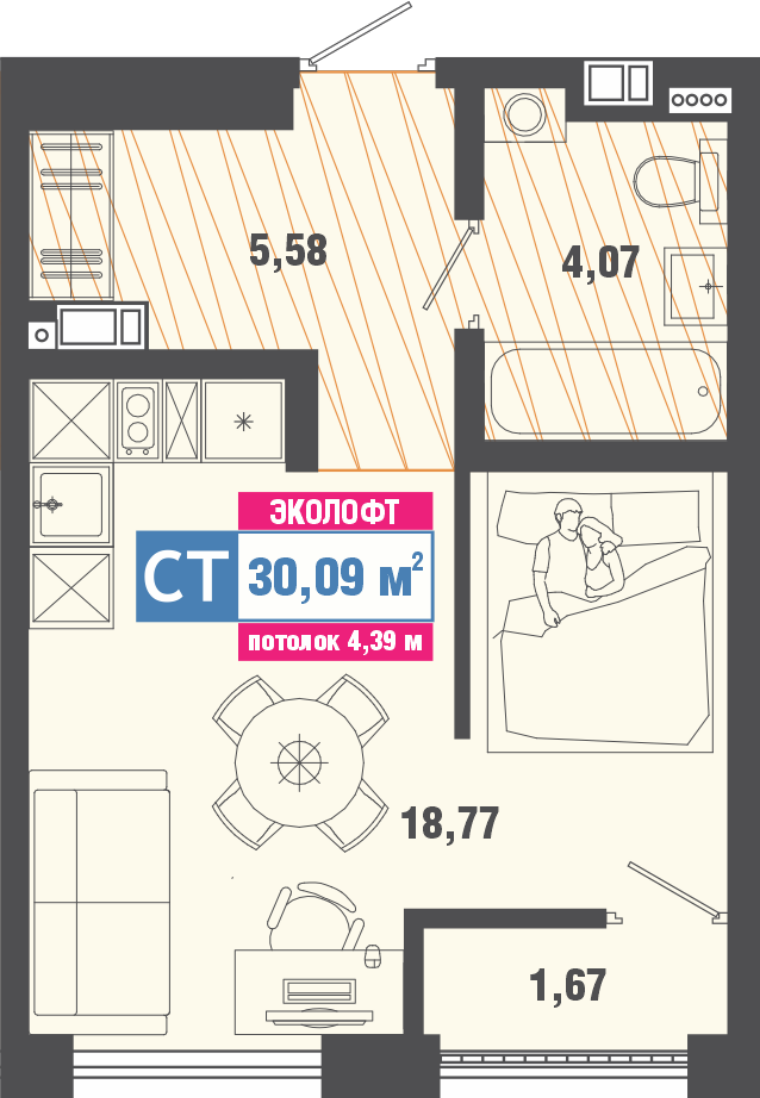

05.04.2025

Квартиры в Тюмени

Выбрано:

Стоимость	6 500 000 ₹
Объект	Ютта
Дом	ГП-1
Площадь	39.93 м ²
Число комнат	1
Этаж	11

**общая площадь включает ½ площади лоджии*

Стоимость	5 900 000 ₹
Объект	Мозаика Парк, 2 очередь
Дом	ГП 3
Площадь	30.09 м²
Число комнат	1
Этаж	10

55.97 м²

Число комнат

2

Этаж

4

Стоимость

9 300 000 ₹

Объект

Дабл-Дабл

Дом

ГП-1

Площадь

72.00 м²

Число комнат

2

Этаж

71.60 м²

Число комнат

2

Этаж

5

Стоимость 8 760 000 ₹
Объект Дабл-Дабл
Дом ГП-1
Площадь 68.90 м²
Число комнат 2
Этаж 15

Стоимость 8 500 000 ₹
Объект Дабл-Дабл
Дом ГП-1
Площадь 69.90 м²
Число комнат 2
Этаж 3

Стоимость 9 600 000 ₹
Объект Дабл-Дабл
Дом ГП-1
Площадь 67.30 м²
Число комнат 2
Этаж 6