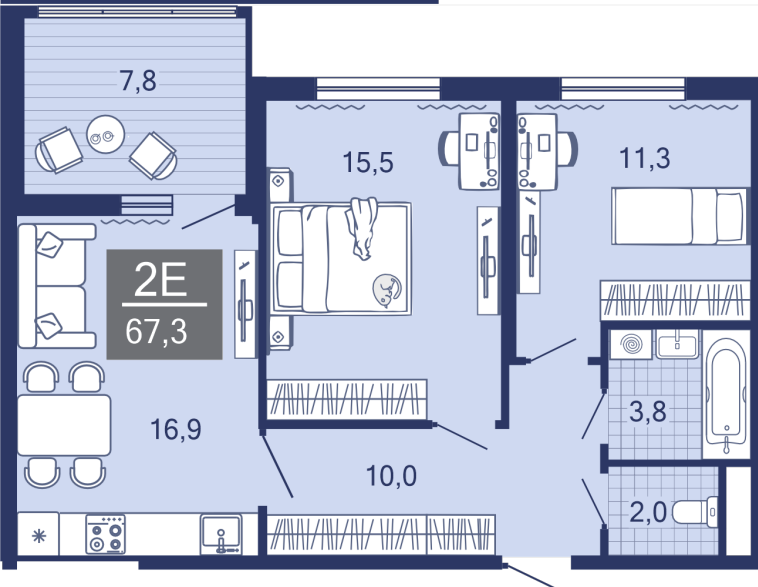

Дабл-Дабл

Дом

ГП-1

Площадь

72.00 м²

Число комнат

2

Этаж

71.60 м²

Число комнат

2

Этаж

5

Стоимость 8 760 000 ₹
Объект Дабл-Дабл
Дом ГП-1
Площадь 68.90 м²
Число комнат 2
Этаж 15

Стоимость 8 500 000 ₹
Объект Дабл-Дабл
Дом ГП-1
Площадь 69.90 м²
Число комнат 2
Этаж 3

Стоимость 9 600 000 ₹
Объект Дабл-Дабл
Дом ГП-1
Площадь 67.30 м²
Число комнат 2
Этаж 6

Стоимость
 Объект
 Дом
 Площадь
 Число комнат
 Этаж

8 646 000 ₹
 Дабл-Дабл
 ГП-1
 65.50 м²
 2
 10

Стоимость
 Объект
 Дом
 Площадь
 Число комнат
 Этаж

6 500 000 ₹
 Дабл-Дабл
 ГП-1
 41.10 м²
 1
 12

Стоимость
 Объект
 Дом
 Площадь
 Число комнат
 Этаж

6 000 000 ₹
 Дабл-Дабл
 ГП-1
 33.20 м²
 1
 12

Стоимость 9 500 000 ₽
Объект Дабл-Дабл
Дом ГП-1
Площадь 69.10 м²
Число комнат 2
Этаж 15

Стоимость 9 200 000 ₽
Объект Дабл-Дабл
Дом ГП-1
Площадь 65.50 м²
Число комнат 2
Этаж 15