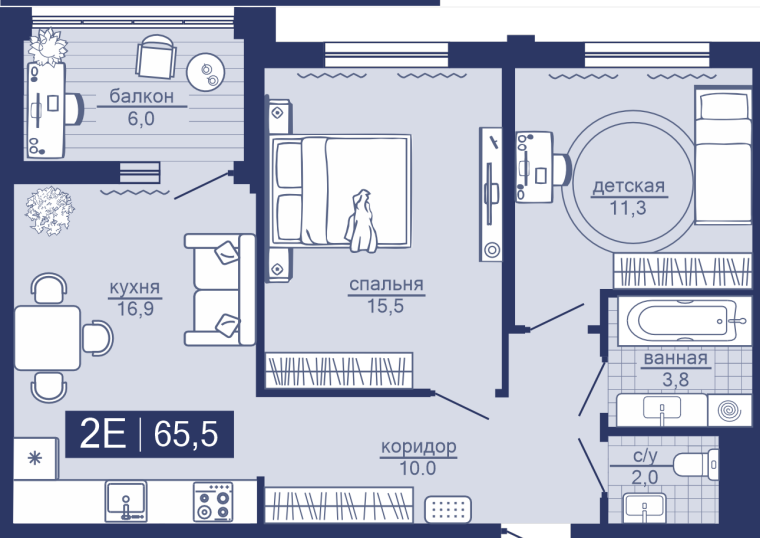

Стоимость

7 990 000 ₹

Объект

Дабл-Дабл

Дом

ГП-1

Площадь

65.50 м²

Число комнат

2

Этаж

15