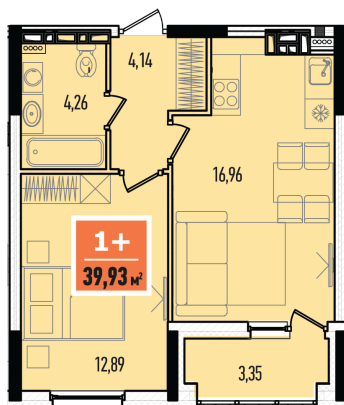

Квартиры в Тюмени

Выбрано:

Стоимость	6 500 000 ₹
Объект	Ютта
Дом	ГП-1
Площадь	39.93 м²
Число комнат	1
Этаж	11

*общая площадь включает ½ площади лоджии