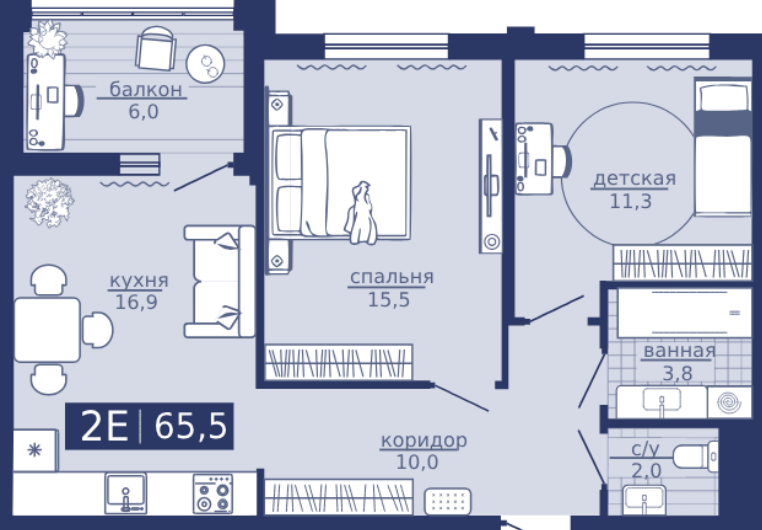

Объект

Дабл-Дабл

Дом

ГП-1

Площадь

67.30 м²

Число комнат

2

Этаж

6

Стоимость
Объект
Дом
Площадь
Число комнат
Этаж

7 950 000 ₹
Дабл-Дабл
ГП-1
65.50 м²
2
10

Стоимость
Объект
Дом
Площадь
Число комнат
Этаж

6 500 000 ₹
Дабл-Дабл
ГП-1
41.10 м²
1
12

Стоимость
Объект
Дом
Площадь
Число комнат
Этаж