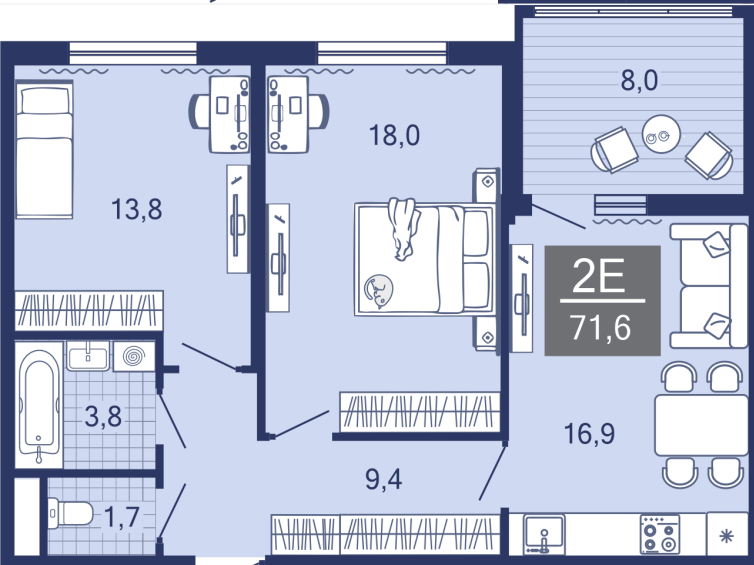

Стоимость

8 100 000 ₺

Объект

Дабл-Дабл

Дом

ГП-1

Площадь

71.60 м²

Число комнат

2

Этаж

5