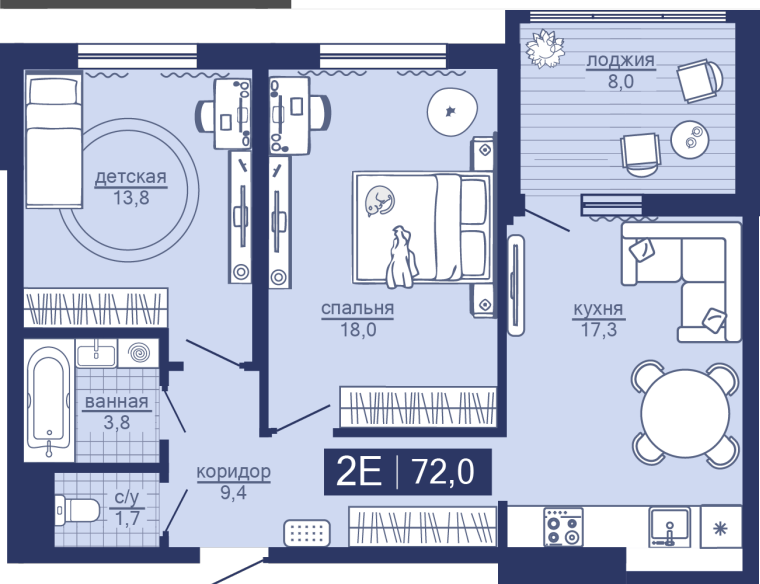

Акция	
Стоимость	5 500 000 ₹
Объект	Мозаика Парк, 2 очередь
Дом	ГП 5
Площадь	28.91 м²
Число комнат	1
Этаж	10

Стоимость

6 850 000 ₹

Объект

МК Смородина

Дом

ГП6

Площадь

55.97 м²

Число комнат

2

Этаж

4

Стоимость

9 300 000 ₹

Объект

Дабл-Дабл

Дом

ГП-1

Площадь

72.00 м²

Число комнат

2

Этаж

71.60 м²

Число комнат

2

Этаж

5

Стоимость 8 760 000 ₹
Объект Дабл-Дабл
Дом ГП-1
Площадь 68.90 м²
Число комнат 2
Этаж 15

Стоимость 8 500 000 ₹
Объект Дабл-Дабл
Дом ГП-1
Площадь 69.90 м²
Число комнат 2
Этаж 3

Стоимость 9 600 000 ₹
Объект Дабл-Дабл
Дом ГП-1
Площадь 67.30 м²
Число комнат 2
Этаж 6