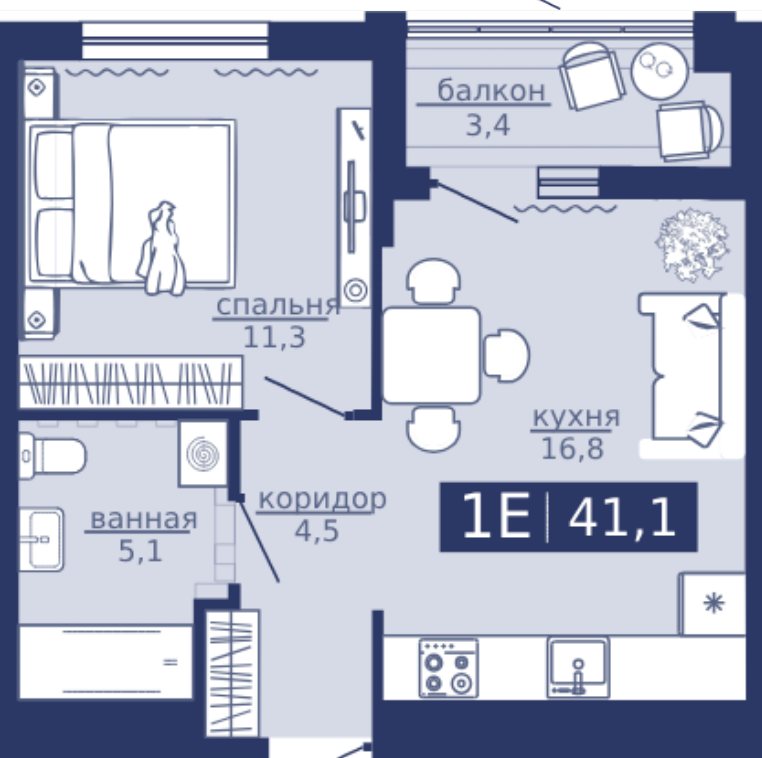

Объект

Дабл-Дабл

Дом

ГП-1

Площадь

67.30 м²

Число комнат

2

Этаж

6

Стоимость
Объект
Дом
Площадь
Число комнат
Этаж

7 950 000 ₹
Дабл-Дабл
ГП-1
65.50 м²
2
10

Стоимость
Объект
Дом
Площадь
Число комнат
Этаж

6 500 000 ₹
Дабл-Дабл
ГП-1
41.10 м²
1
12

Стоимость
Объект
Дом
Площадь
Число комнат
Этаж