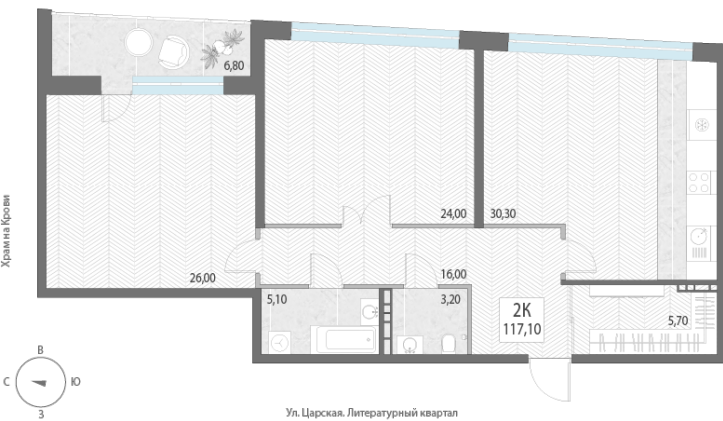

Акция

Стоимость

43 900 000 ₹

Объект

Литературный

Дом

ГП-1

Площадь

117.10 м²

Число комнат

2

Этаж

2

Ул. Царская. Литературный квартал

Ул. Карла Либунехта. Академическая филармония

Акция

Стоимость

34 800 000 ₹

Объект

Литературный

Дом

ГП-1

Площадь

98.80 м²

Число комнат

2

Этаж

2

Ул. Царская. Литературный квартал

© ГК «Север»,
2015 — 2025

Любая информация, представленная на данном сайте, носит исключительно информационный характер и ни при каких условиях не является публичной офертой, определяемой положениями статьи 437 ГК РФ.