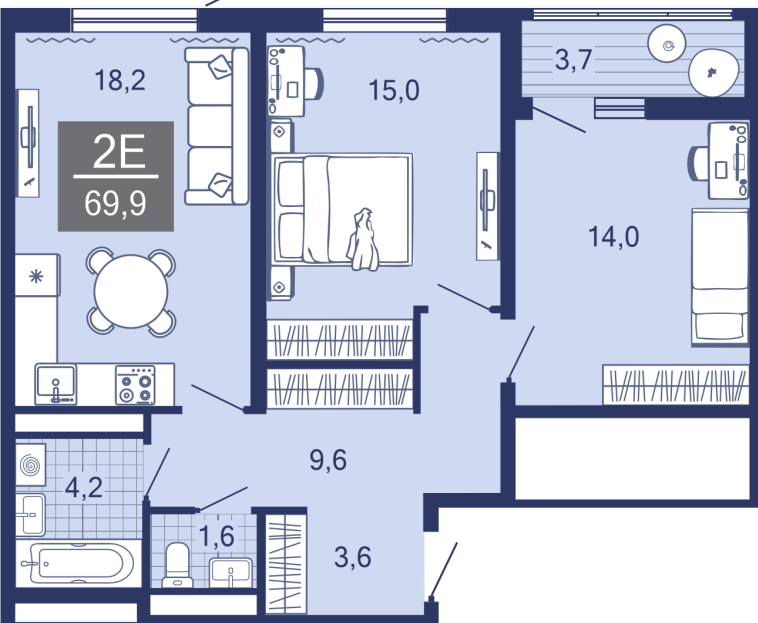

Стоимость

8 050 000 ₹

Объект

Дабл-Дабл

Дом

ГП-1

Площадь

69.90 м²

Число комнат

2

Этаж

3