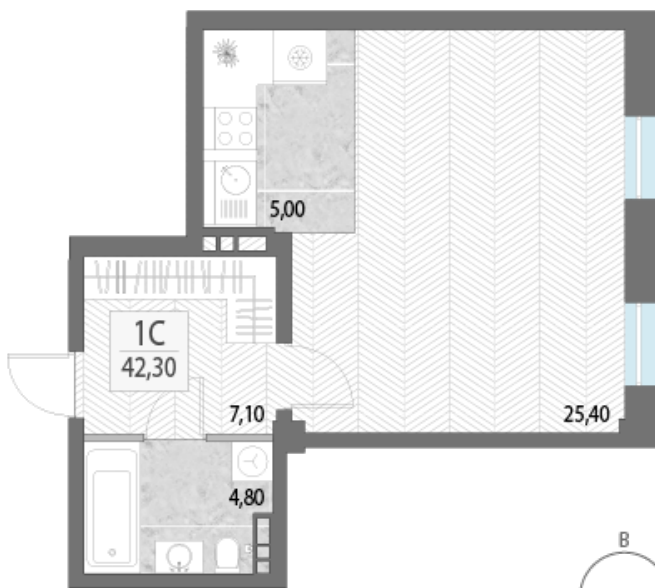

Стоимость	19 800 000 ₹
Объект	Литературный
Дом	ГП-1
Площадь	42.30 м²
Число комнат	1
Этаж	5

Храм на Крови

Ул. Первомайская

Ул. Царская. Литературный квартал
Ул. Карла Либкнехта. Академическая филармония