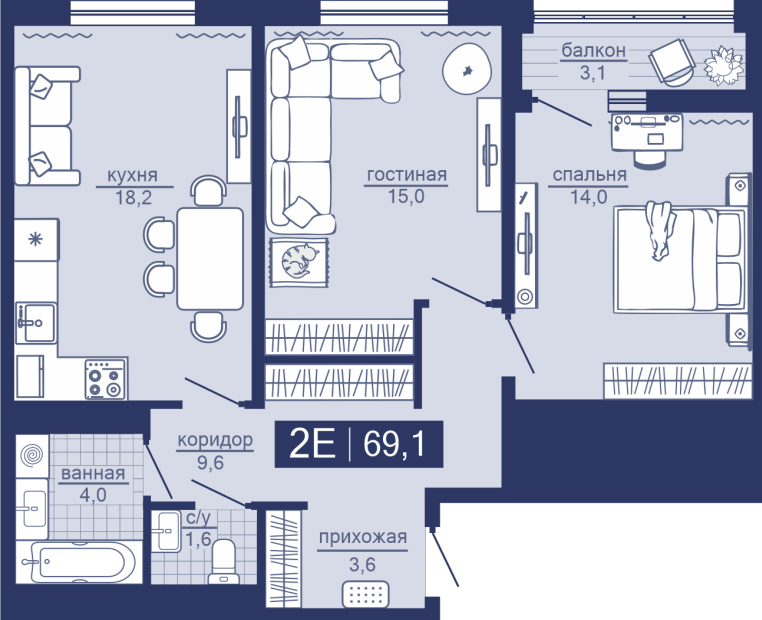

71.60 м²

Число комнат

2

Этаж

5

Стоимость 8 760 000 ₹
Объект Дабл-Дабл
Дом ГП-1
Площадь 68.90 м²
Число комнат 2
Этаж 15

Стоимость 8 500 000 ₹
Объект Дабл-Дабл
Дом ГП-1
Площадь 69.90 м²
Число комнат 2
Этаж 3

Стоимость 9 600 000 ₹
Объект Дабл-Дабл
Дом ГП-1
Площадь 67.30 м²
Число комнат 2
Этаж 6

Стоимость
 Объект
 Дом
 Площадь
 Число комнат
 Этаж

8 646 000 ₹
 Дабл-Дабл
 ГП-1
 65.50 м²
 2
 10

Стоимость
 Объект
 Дом
 Площадь
 Число комнат
 Этаж

6 500 000 ₹
 Дабл-Дабл
 ГП-1
 41.10 м²
 1
 12

Стоимость
 Объект
 Дом
 Площадь
 Число комнат
 Этаж

6 000 000 ₹
 Дабл-Дабл
 ГП-1
 33.20 м²
 1
 12

Стоимость 9 500 000 ₽
Объект Дабл-Дабл
Дом ГП-1
Площадь 69.10 м²
Число комнат 2
Этаж 15

Стоимость 9 200 000 ₽
Объект Дабл-Дабл
Дом ГП-1
Площадь 65.50 м²
Число комнат 2
Этаж 15